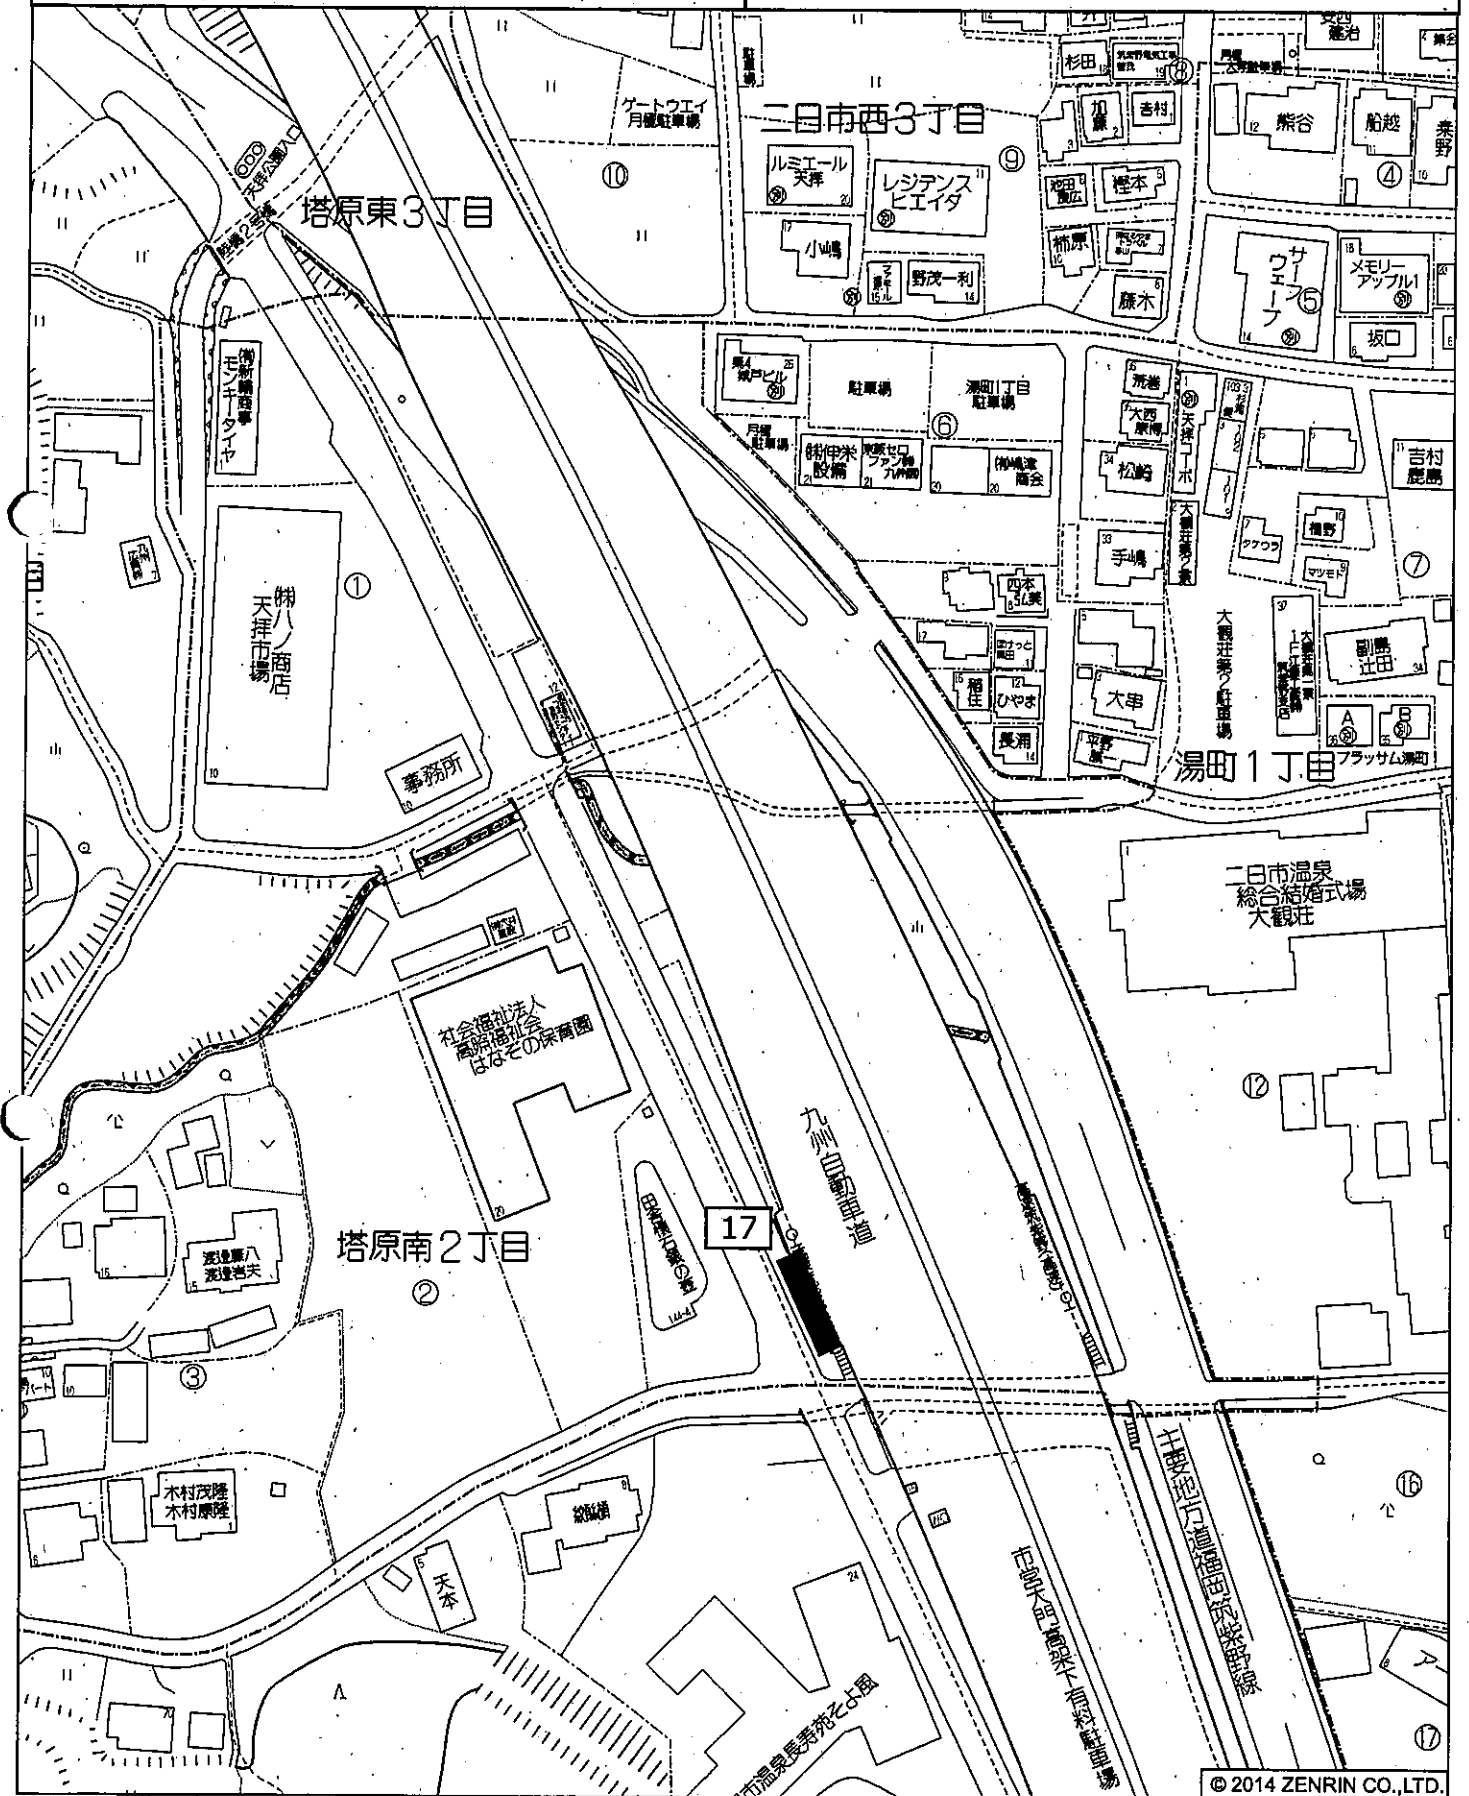

No.17

大門高架下駐車場

投票区：天拝小

設置の方法：フェンス

筑紫野市塔原南2丁目付近

縮尺 1 / 1,500 45m

© 2014 ZENRIN CO.,LTD.