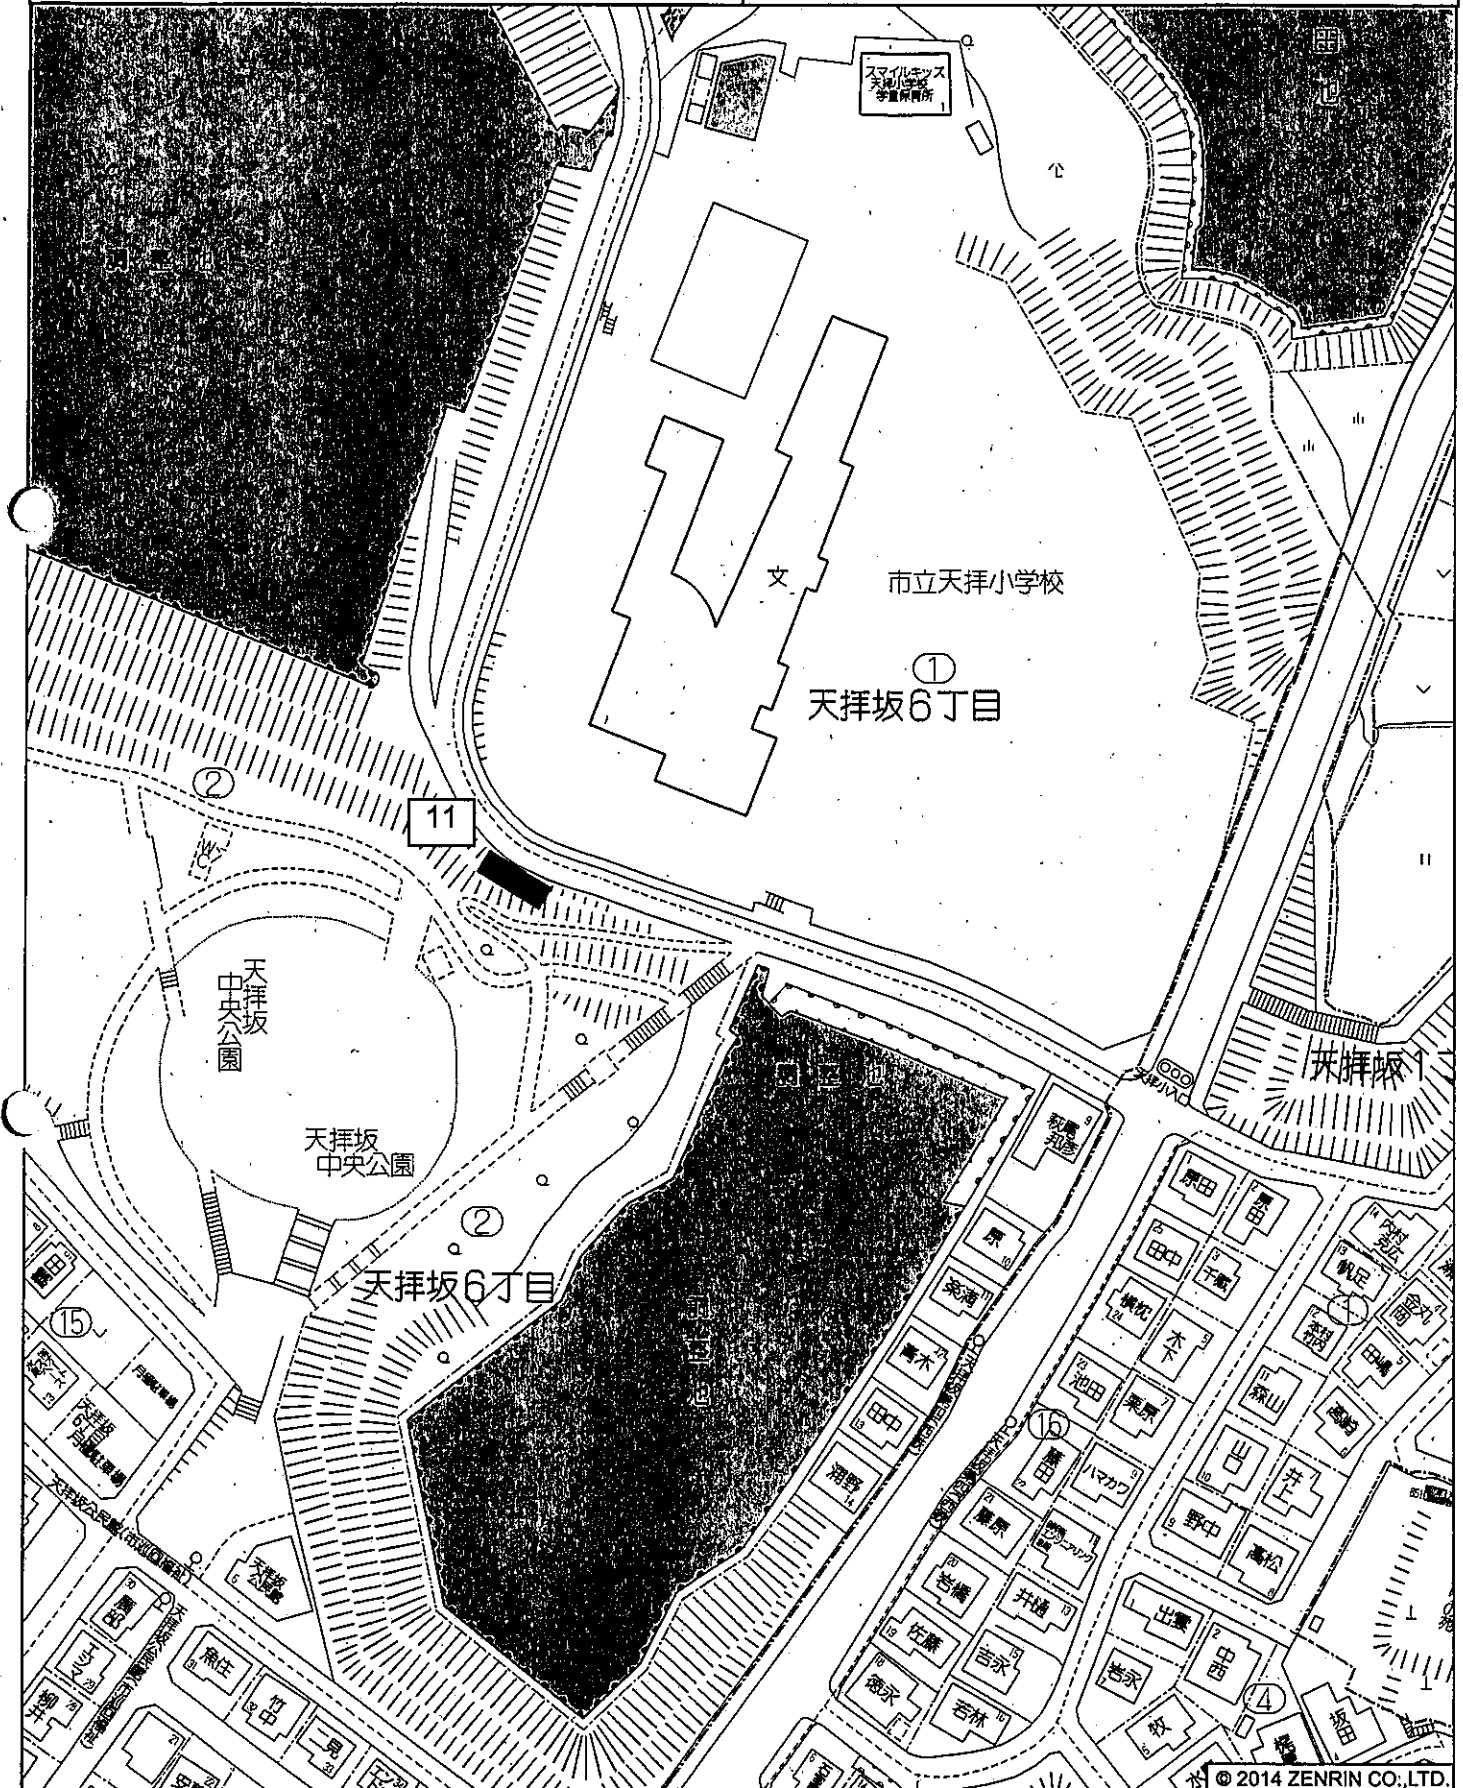

令和5年1月22日執行
筑紫野市長選挙
ポスター掲示場設置場所一覧表

筑紫野市選挙管理委員会

投票区	番号	行政区名	設置場所	投票区	番号	行政区名	設置場所	投票区	番号	行政区名	設置場所
二日市西(10)	1	本町	本町公園	筑紫野中(9)	46	針播	JR天拝山駅自転車駐車場	筑紫西(8)	95	常松	常松お宮
	2	本町	西鉄二日市市営自転車駐車場		47	針播	西鉄期倉街道駅踏切横		96	桜台	桜台団地1号公園
	3	本町	西鉄二日市寅村置場		48	針播	針播横北		97	桜台	西鉄桜台駅
	4	中央	高尾川平成橋横		49	針播東	ゆめタウン筑紫野		98	永岡	弥生の社遊ゆう公園
	5	六反	中央栄町昭和共同利用施設		50	針播東	筑紫野中学校		99	永岡	湯の上公園
	6	六反	六反公民館		51	針播東	上の浦公園		100	永岡	永岡八幡宮入口横
	7	大坪	塔の原団地(大坪)		52	針播	針播児童公園		101	踏田	農業者トレーニングセンター
	8	次田	二日市小学校		53	街道団地	期倉街道1号公園		102	城山	城山JRガード横三差路
	9	鳥居	鳥居公民館		54	永岡	九州キャタピラ三菱建設販売社員クラブ		103	馬市	馬市お宮
	10	次田	JR二日市駅前交番前		55	大石	大石バス停		104	西小田	西小田三差路
天拝小(8)	11	天拝坂	天拝小学校正門	吉木(9)	56	西吉木	吉木小学校正門横	筑紫東(9)	105	隈	隈お宮
	12	天拝坂	武蔵台高校グラウンドバス通り		57	西吉木	西吉木公民館		106	美しが丘北	美しが丘北1号公園
	13	杉塚	杉塚公民館		58	原	都坂団地1号公園下		107	美しが丘北	美しが丘北2号公園
	14	杉塚	北杉塚公民館前公園		59	原	原公民館		108	光が丘	筑紫東小学校
	15	塔原	セレモニ一筑紫駐車場		60	東吉木	兼光ヶ丘調整池		109	光が丘	光が丘2号公園
	16	塔原	塔原・原池堤防		61	東吉木	東吉木・日永田文学宅前		110	光が丘	光が丘3丁目津古駅出入口
	17	大門	大門高架下駐車場		62	みかさ台	みかさ台団地塚口古墳公園		111	光が丘	光が丘3号公園
	18	大門	大門公民館		63	宮の森	サニータウン宮の森公園		112	原田	原田中町公園
二日市南(8)	19	湯町	筑紫野市商工会館斜め前	阿志岐(7)	64	上阿志岐西	六本松バス停	原田(9)	113	原田	原田駅前広場
	20	湯町	天拝通公園		65	上阿志岐西	袖ノ木バス停		114	原田	マルキョウ原田店
	21	武蔵	武蔵公民館		66	上阿志岐東	上阿志岐東公民館		115	原田	筑紫神社前公園付近
	22	上古賀	上古賀バス停		67	中阿志岐	中阿志岐大宮司橋		116	原田	原田2号公園
	23	東町	筑紫野市生涯学習センター		68	天山	天山公民館		117	美しが丘南	美しが丘南2号調整池
	24	東町	いざいき保育園前		69	牛島	宮の前駐車場		118	美しが丘南	美しが丘南1号公園
	25	石崎	石崎公民館		70	下阿志岐	筑紫農協阿志岐支店		119	美しが丘南	美しが丘南2号公園
	26	石崎	市役所庁舎入口		71	袖須原	袖須原公民館		120	美しが丘南	原田小学校
二日市東(8)	27	天拝	JR二日市市営自転車駐車場	竜岩(4)	72	本道寺	香園バス停	山口(9)	121	むさしヶ丘	むさしヶ丘団地東口バス停
	28	旭町	NTT西日二日市ビル		73	本道寺	本道寺公民館		122	むさしヶ丘	むさしヶ丘公民館
	29	紫ヶ丘	紫ヶ丘公園		74	香園	竜塔自然の家		123	むさしヶ丘	むさしヶ丘団地北入口
	30	紫ヶ丘	ひまわり台団地公園		75	山家1区	上西山バス停		124	立明寺	立明寺清流公園
	31	中原団地	中原3号公園		76	山家2区	下西山大橋		125	古賀	山口コミュニティセンター
	32	中原団地	みどり児童公園		77	山家3区	山家3区公民館		126	萩原	山口小学校
	33	東新町	二日市東小学校		78	山家中央区	山家小学校		127	萩原	萩原公民館
	34	東新町	県営住宅宝満荘団地		79	山家中央区	山家コミュニティセンター		128	山口	山神水道企業団
二日市北(11)	35	曙町	鬼の面バス停	家(9)	80	山家6区	筑紫野市消防団山家分団5号車庫	平等寺	129	山口	山神バス停
	36	曙町	二日市北小学校		81	山家8区	山家児童遊園地		130	平等寺	平等寺公民館
	37	曙町	曙町・紫団地		82	山家9区	株式会社SKE前				
	38	紫	西鉄紫野バス停		83	山家9区	株式会社SKE裏				
	39	松ヶ浦	松ヶ浦公園		84	筑紫駅前通	筑紫駅前通1号公園				
	40	京町	京町第2団地		85	筑紫駅前通	筑紫駅前通2号公園				
	41	京町	京町公園		86	筑紫	ちくし台団地2号公園				
	42	京町	京町保育所		87	筑紫	筑紫ヶ丘団地2号公園				
	43	京町	京町教育集会所		88	筑紫	西鉄筑紫駅東口				
	44	宮田町	宮田町(旧セブン・イレブン横)		89	筑紫	西鉄筑紫駅西口				
	45	宮田町	筑邦銀行二日市支店		90	下見一	くずのき公園				
			91	下見一	筑山中学校						
			92	美咲	河原公園						
			93	岡田	岡田隣保館						
			94	岡田	カミーリヤ						

No.11

天拝小学校正門

投票区：天拝小

設置の方法：野立

筑紫野市天拝坂6丁目付近

縮尺 1 / 1,500

45m

© 2014 ZENRIN CO.,LTD.