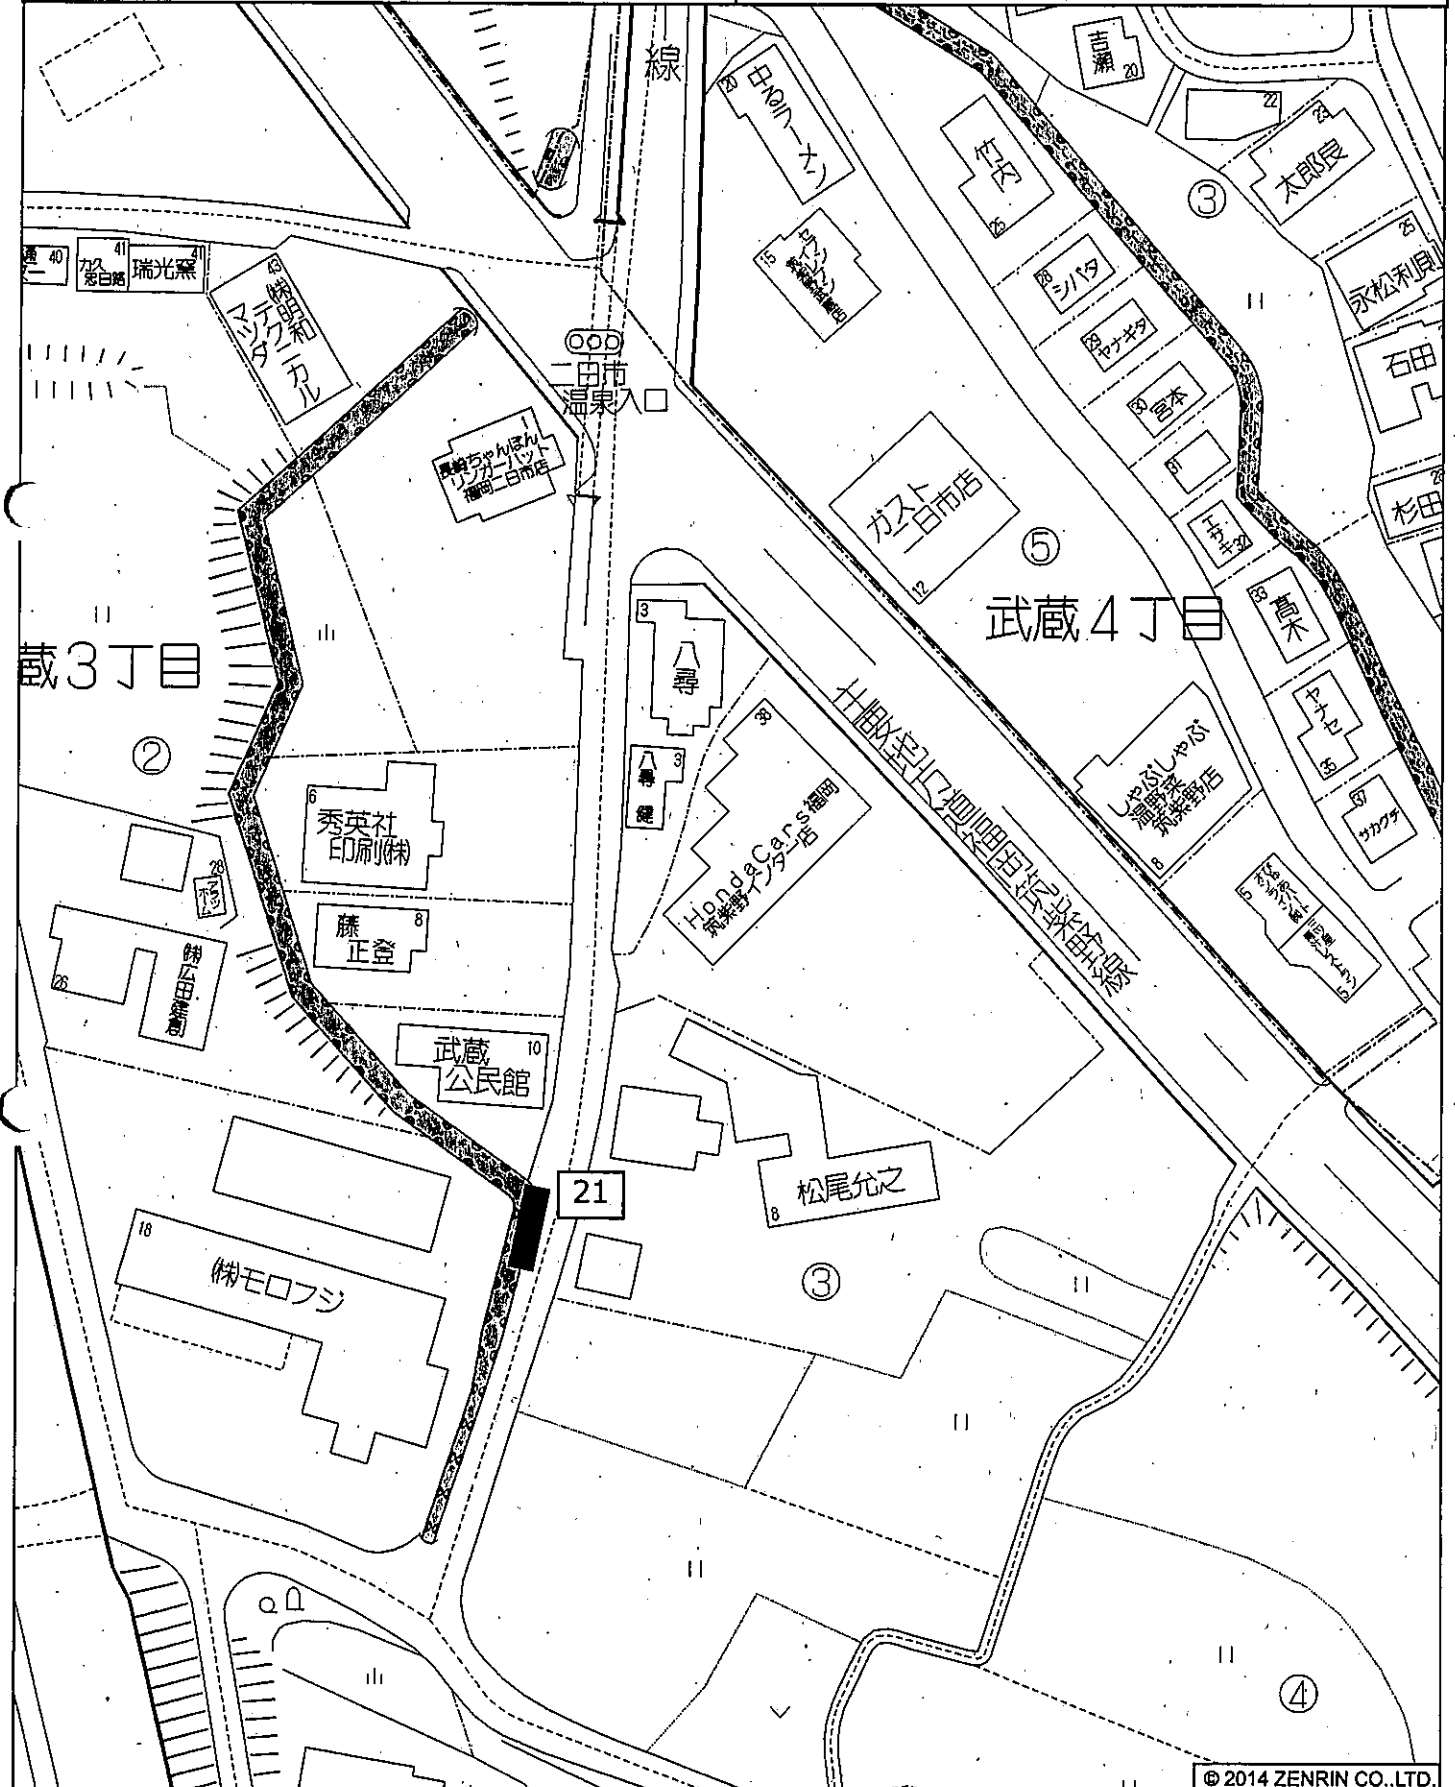

No.21

武蔵公民館

投票区：二日市南

設置の方法：ガードレール

筑紫野市武蔵3丁目付近

© 2014 ZENRIN CO.,LTD.

縮尺 1 / 1,000 30m