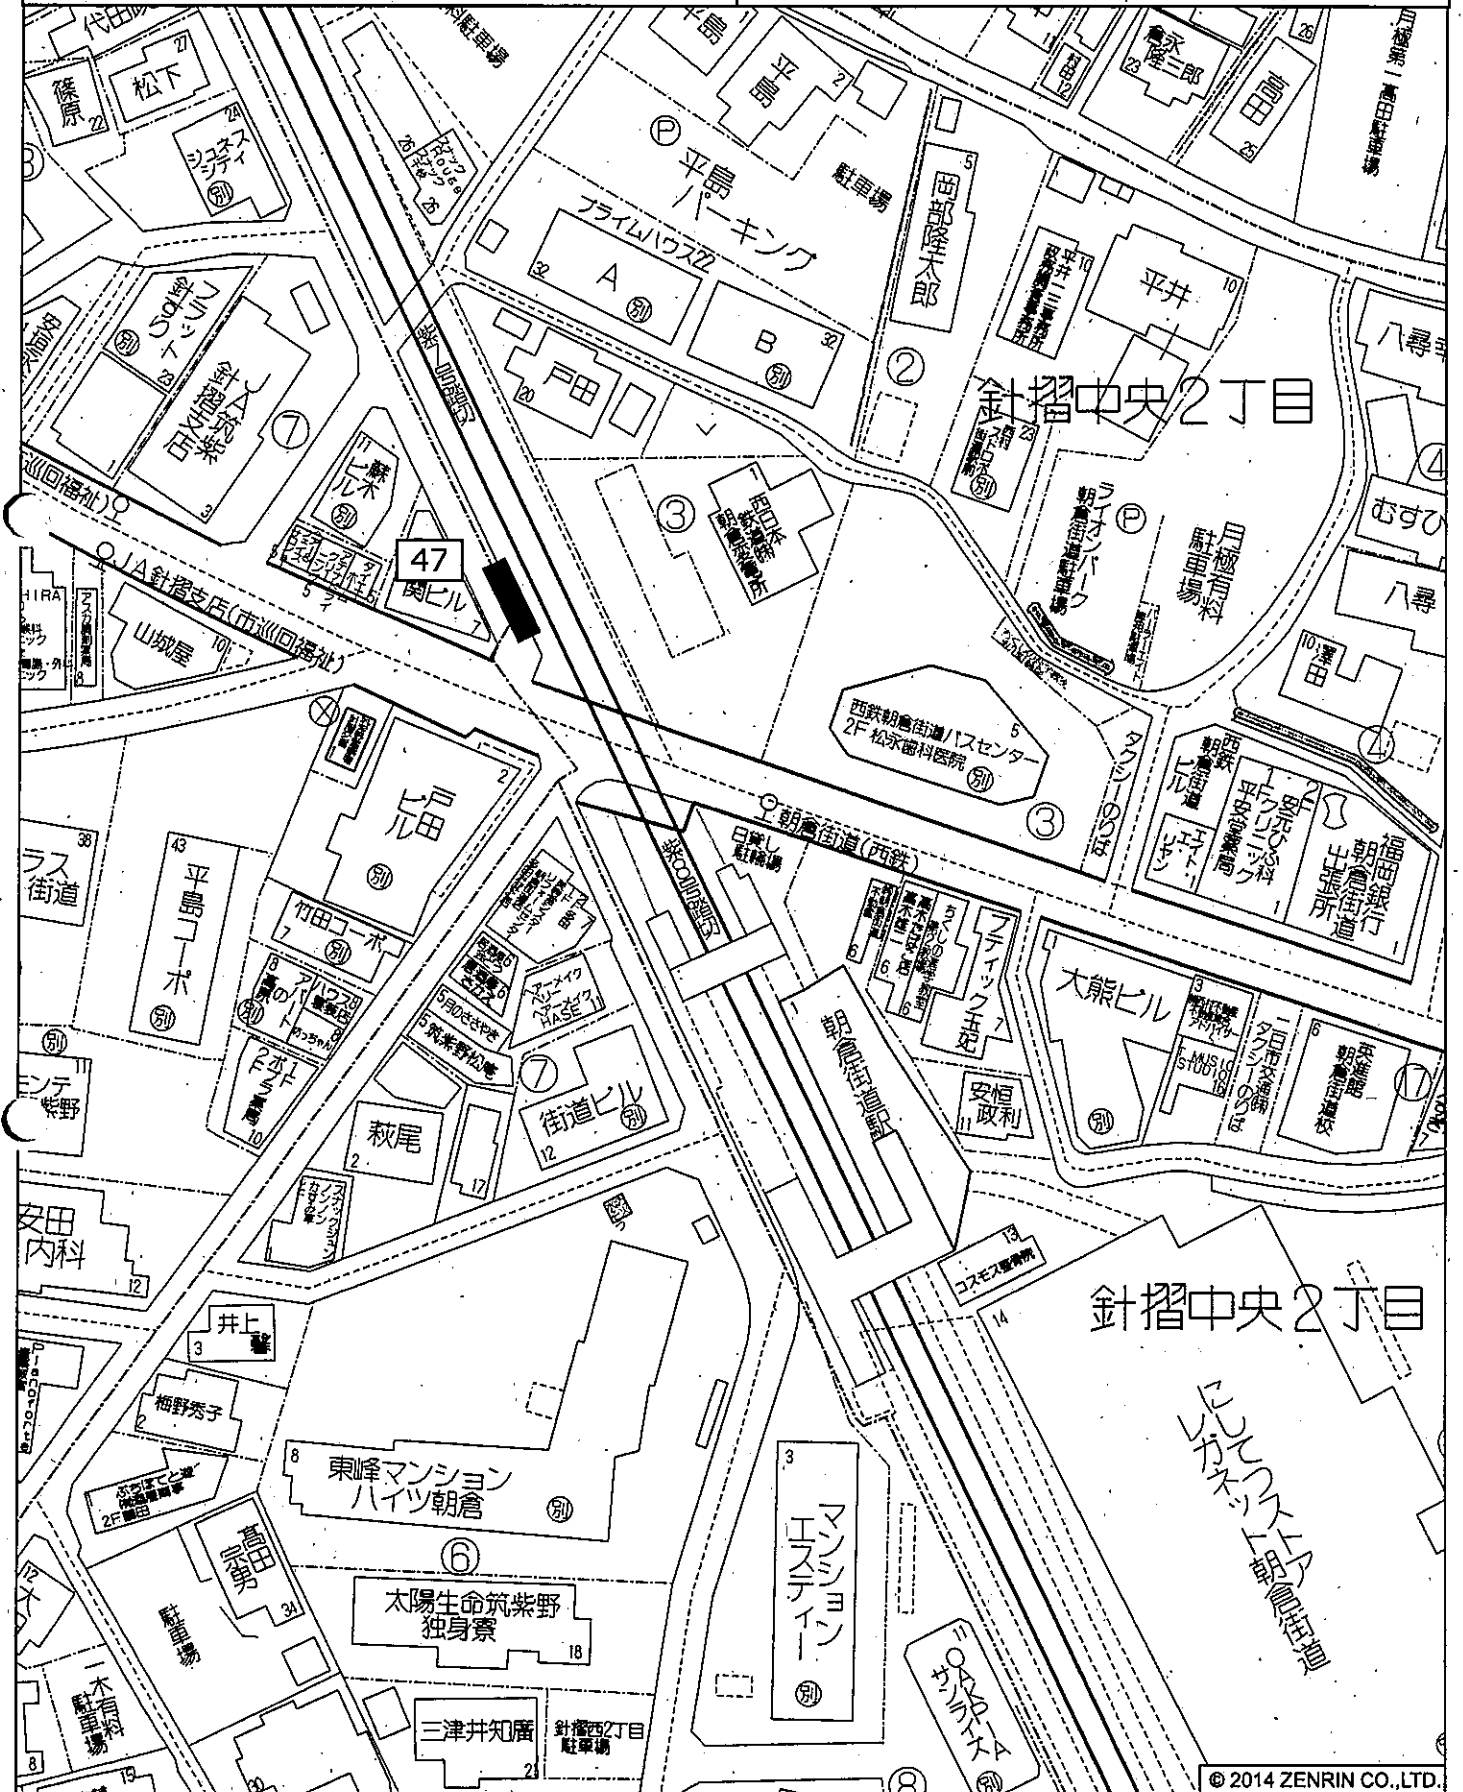

No.47

西鉄朝倉街道駅踏切横

投票区：筑紫野中

設置の方法：フェンス

筑紫野市針摺中央2丁目付近

縮尺 1 / 1,000 30m

© 2014 ZENRIN CO., LTD.