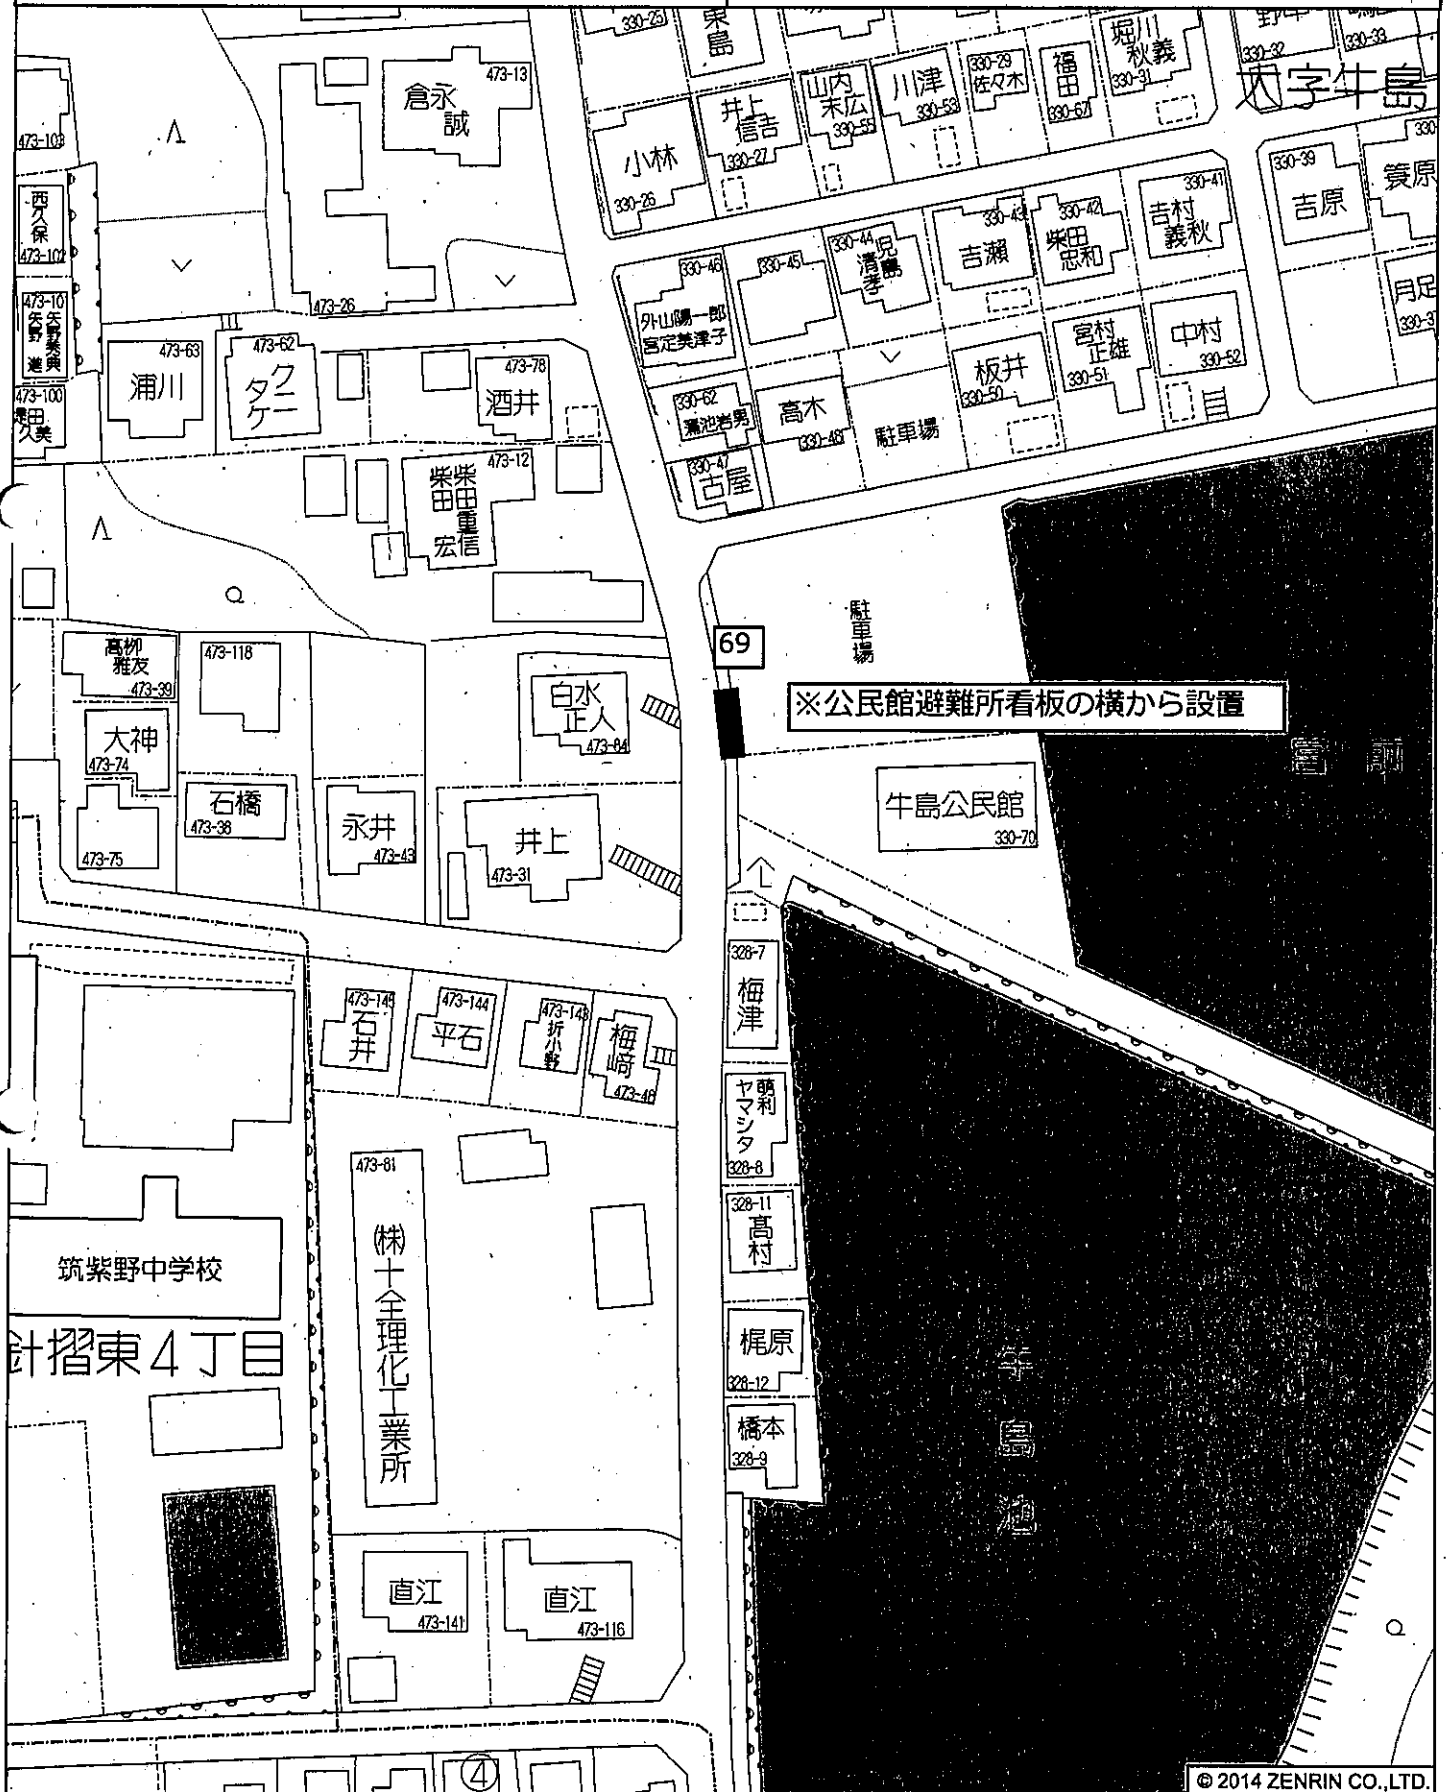

© 2014 ZENRIN CO.,LTD.

縮尺 1 / 1,000 30m

No.69

宮の前駐車場

投票区：阿志岐

設置の方法：フェンス

筑紫野市大字牛島付近

© 2014 ZENRIN CO.,LTD.