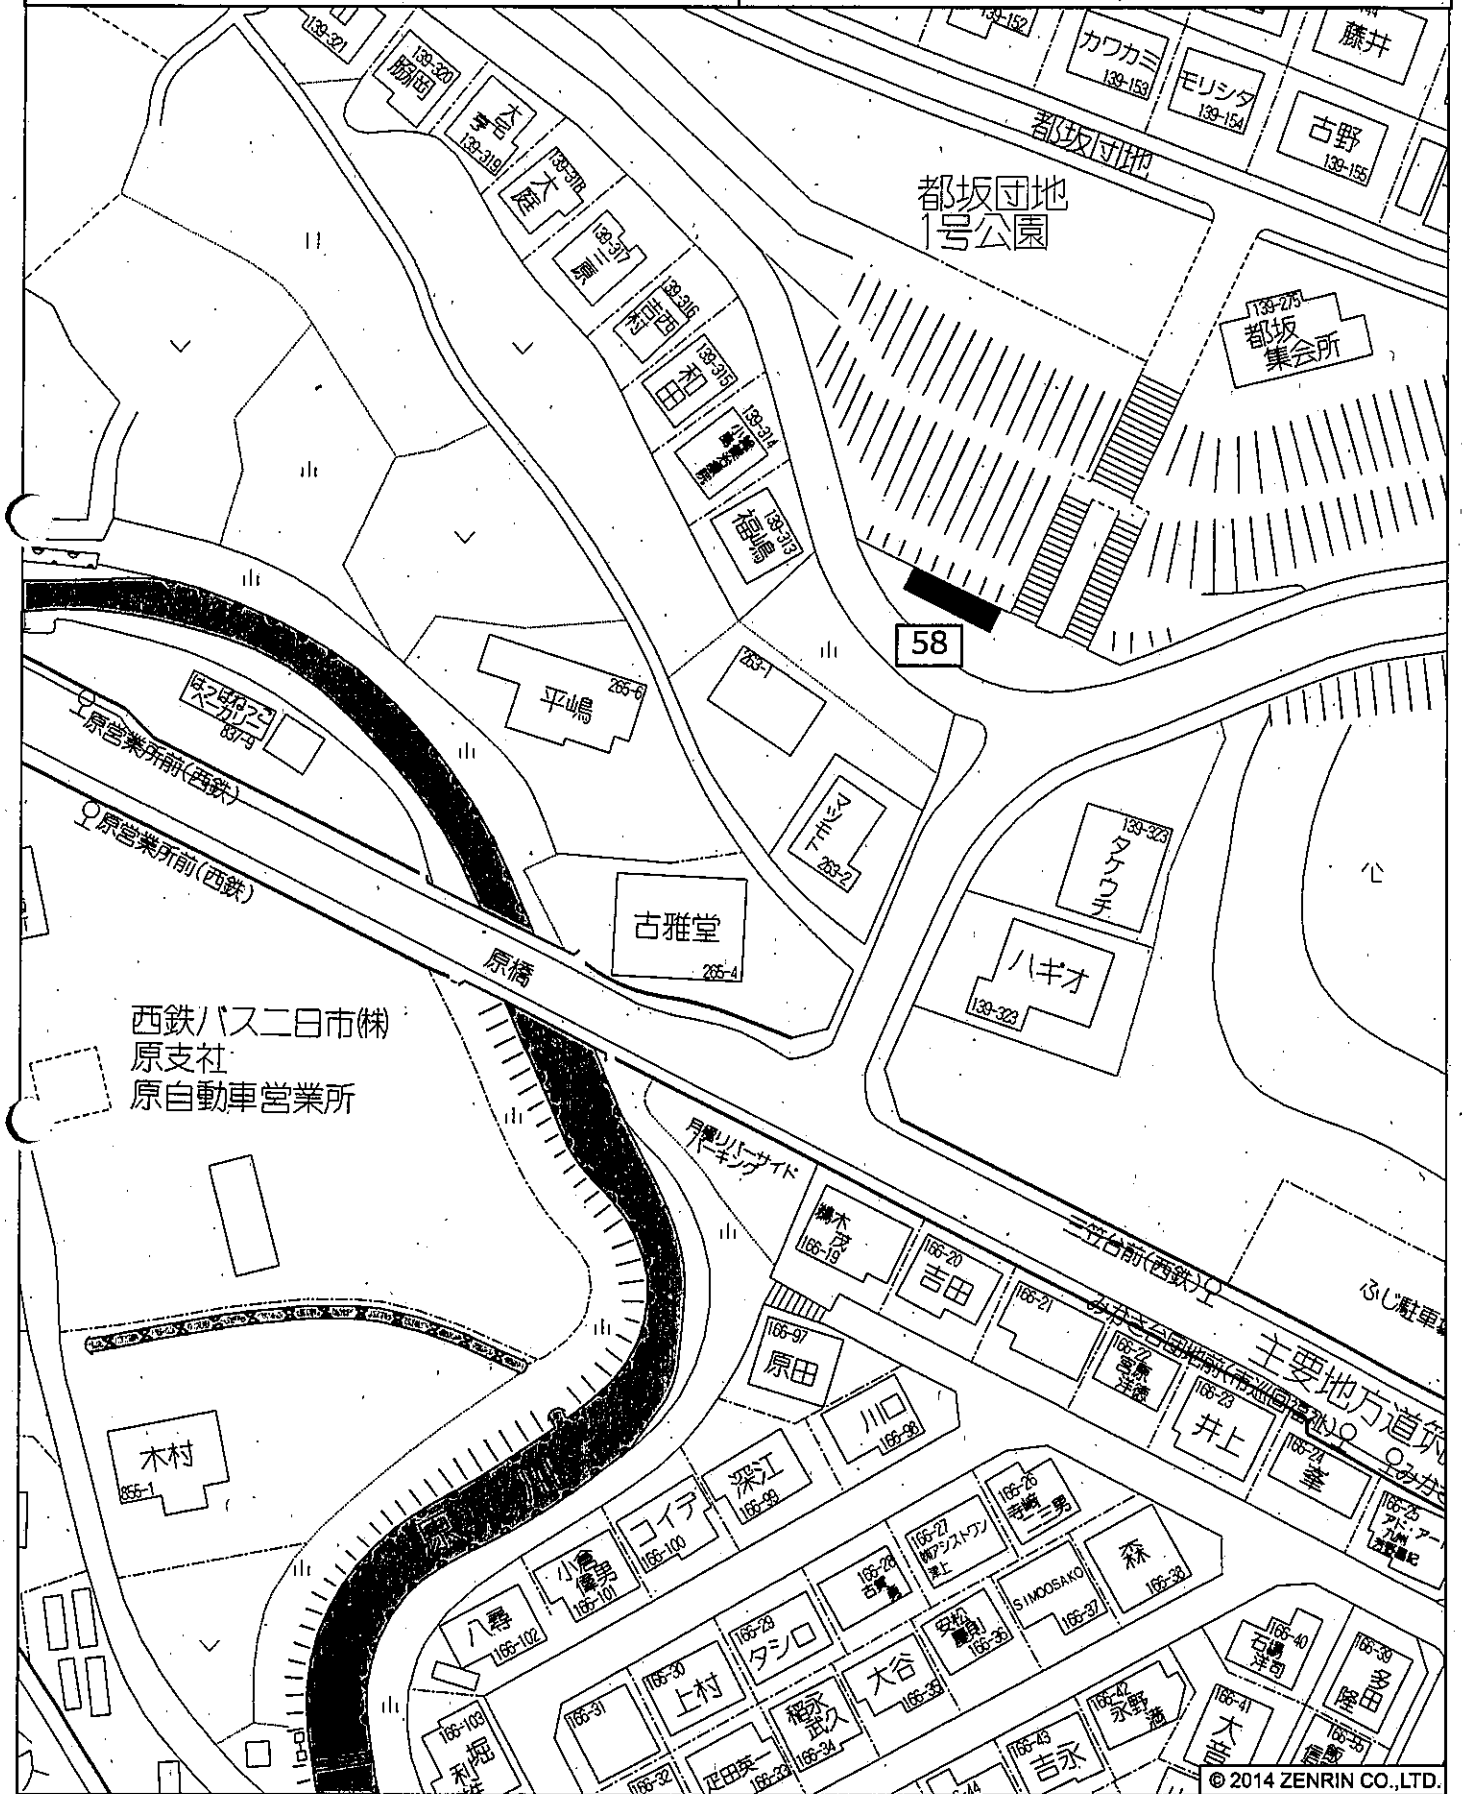

投票区：吉木

設置の方法：フェンス

© 2014 ZENRIN CO.,LTD.

No.58

都坂団地1号公園下

投票区：吉木

設置の方法：野立

筑紫野市大字原付近