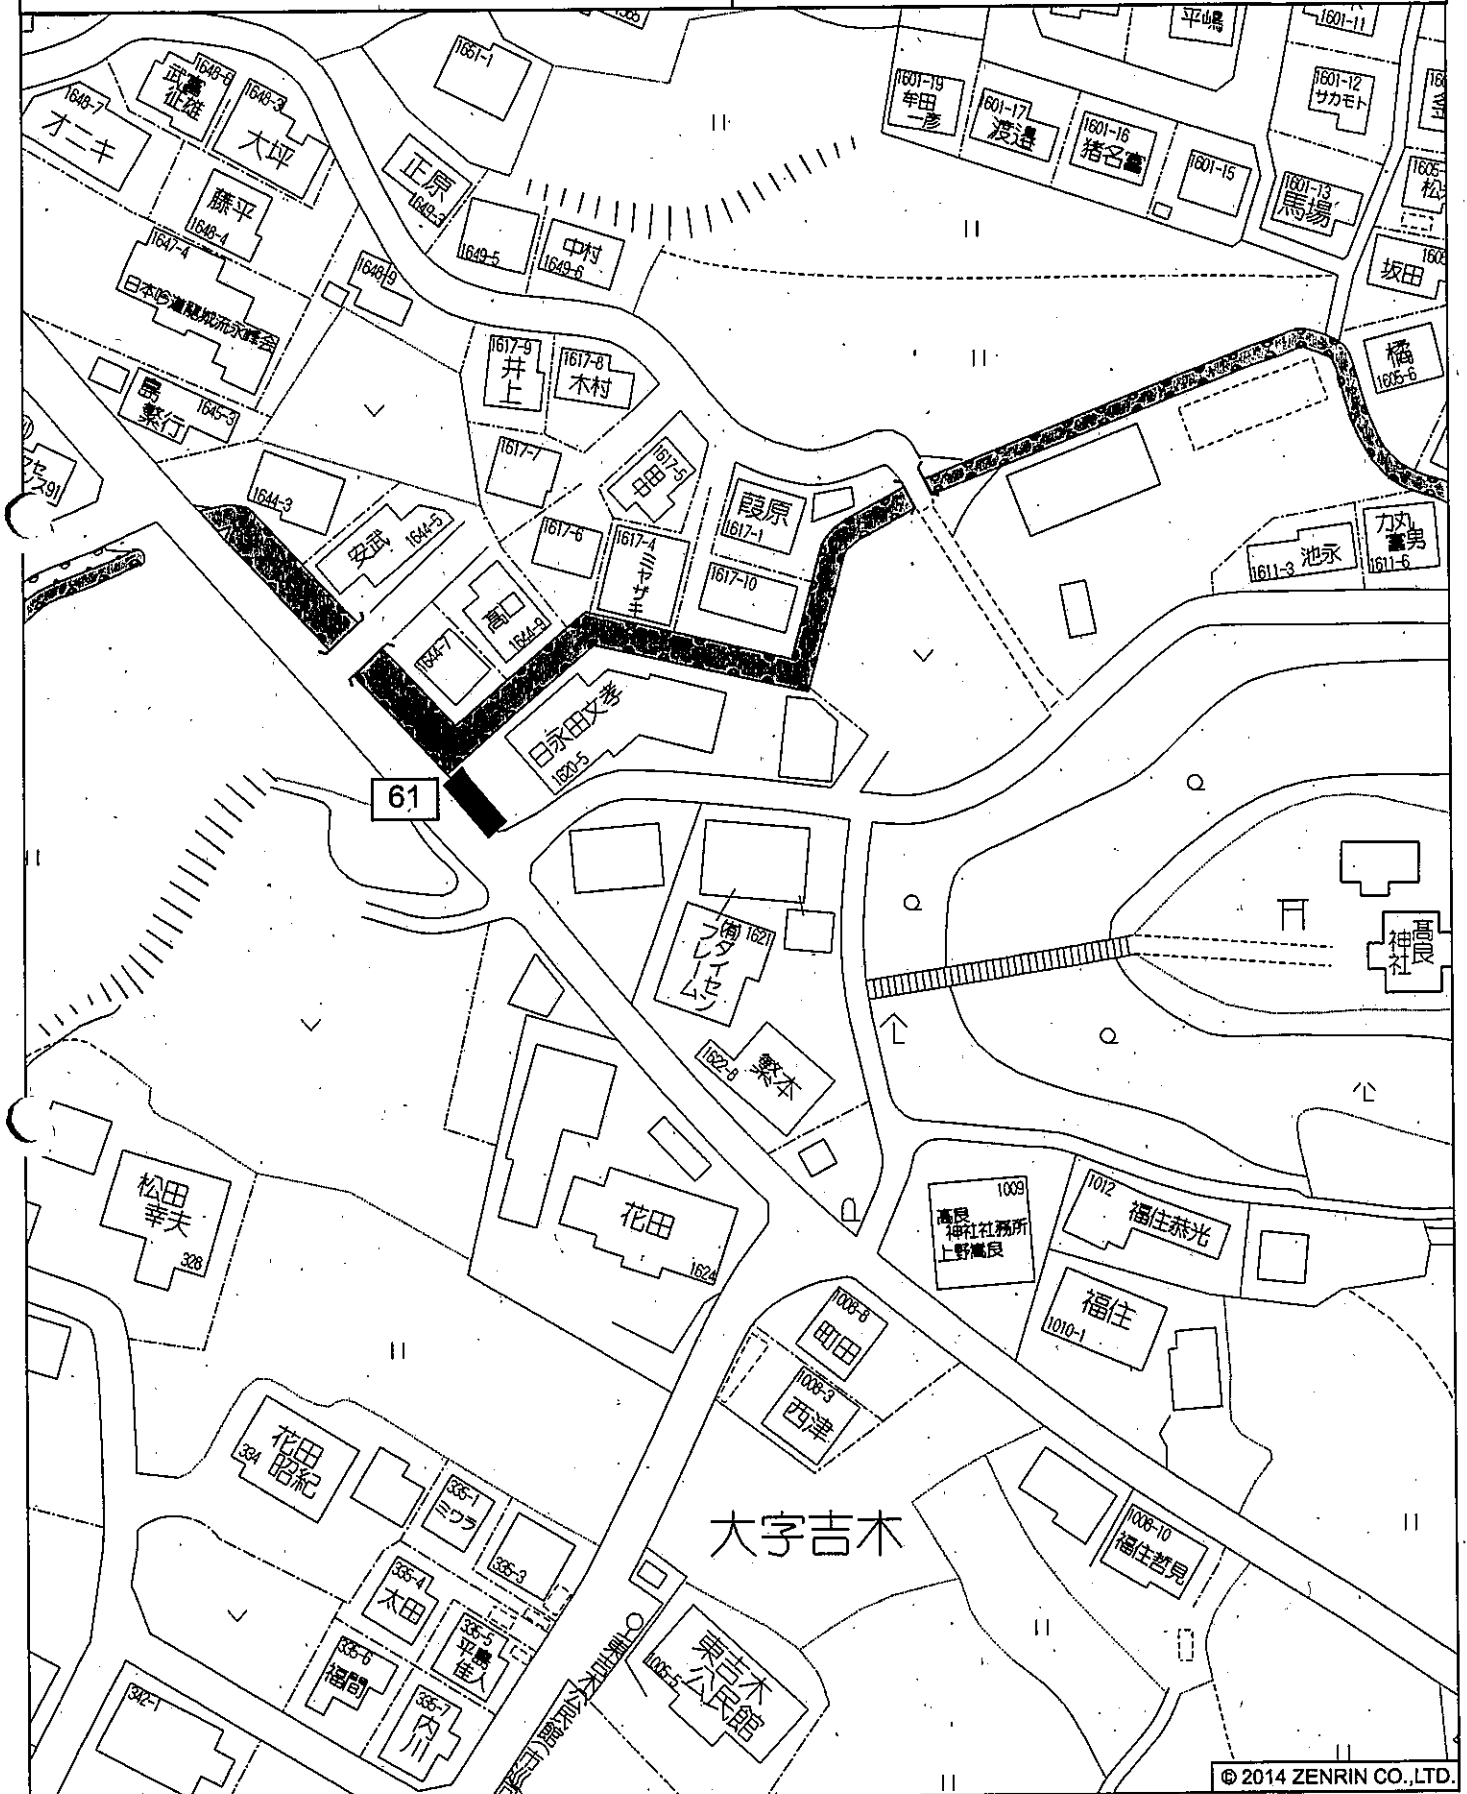

# 葉光ヶ丘調整池

投票区：吉木

設置の方法：フェンス

筑紫野市大字吉木付近

No.61

東吉木・日永田文孝宅前

投票区：吉木

設置の方法：野立