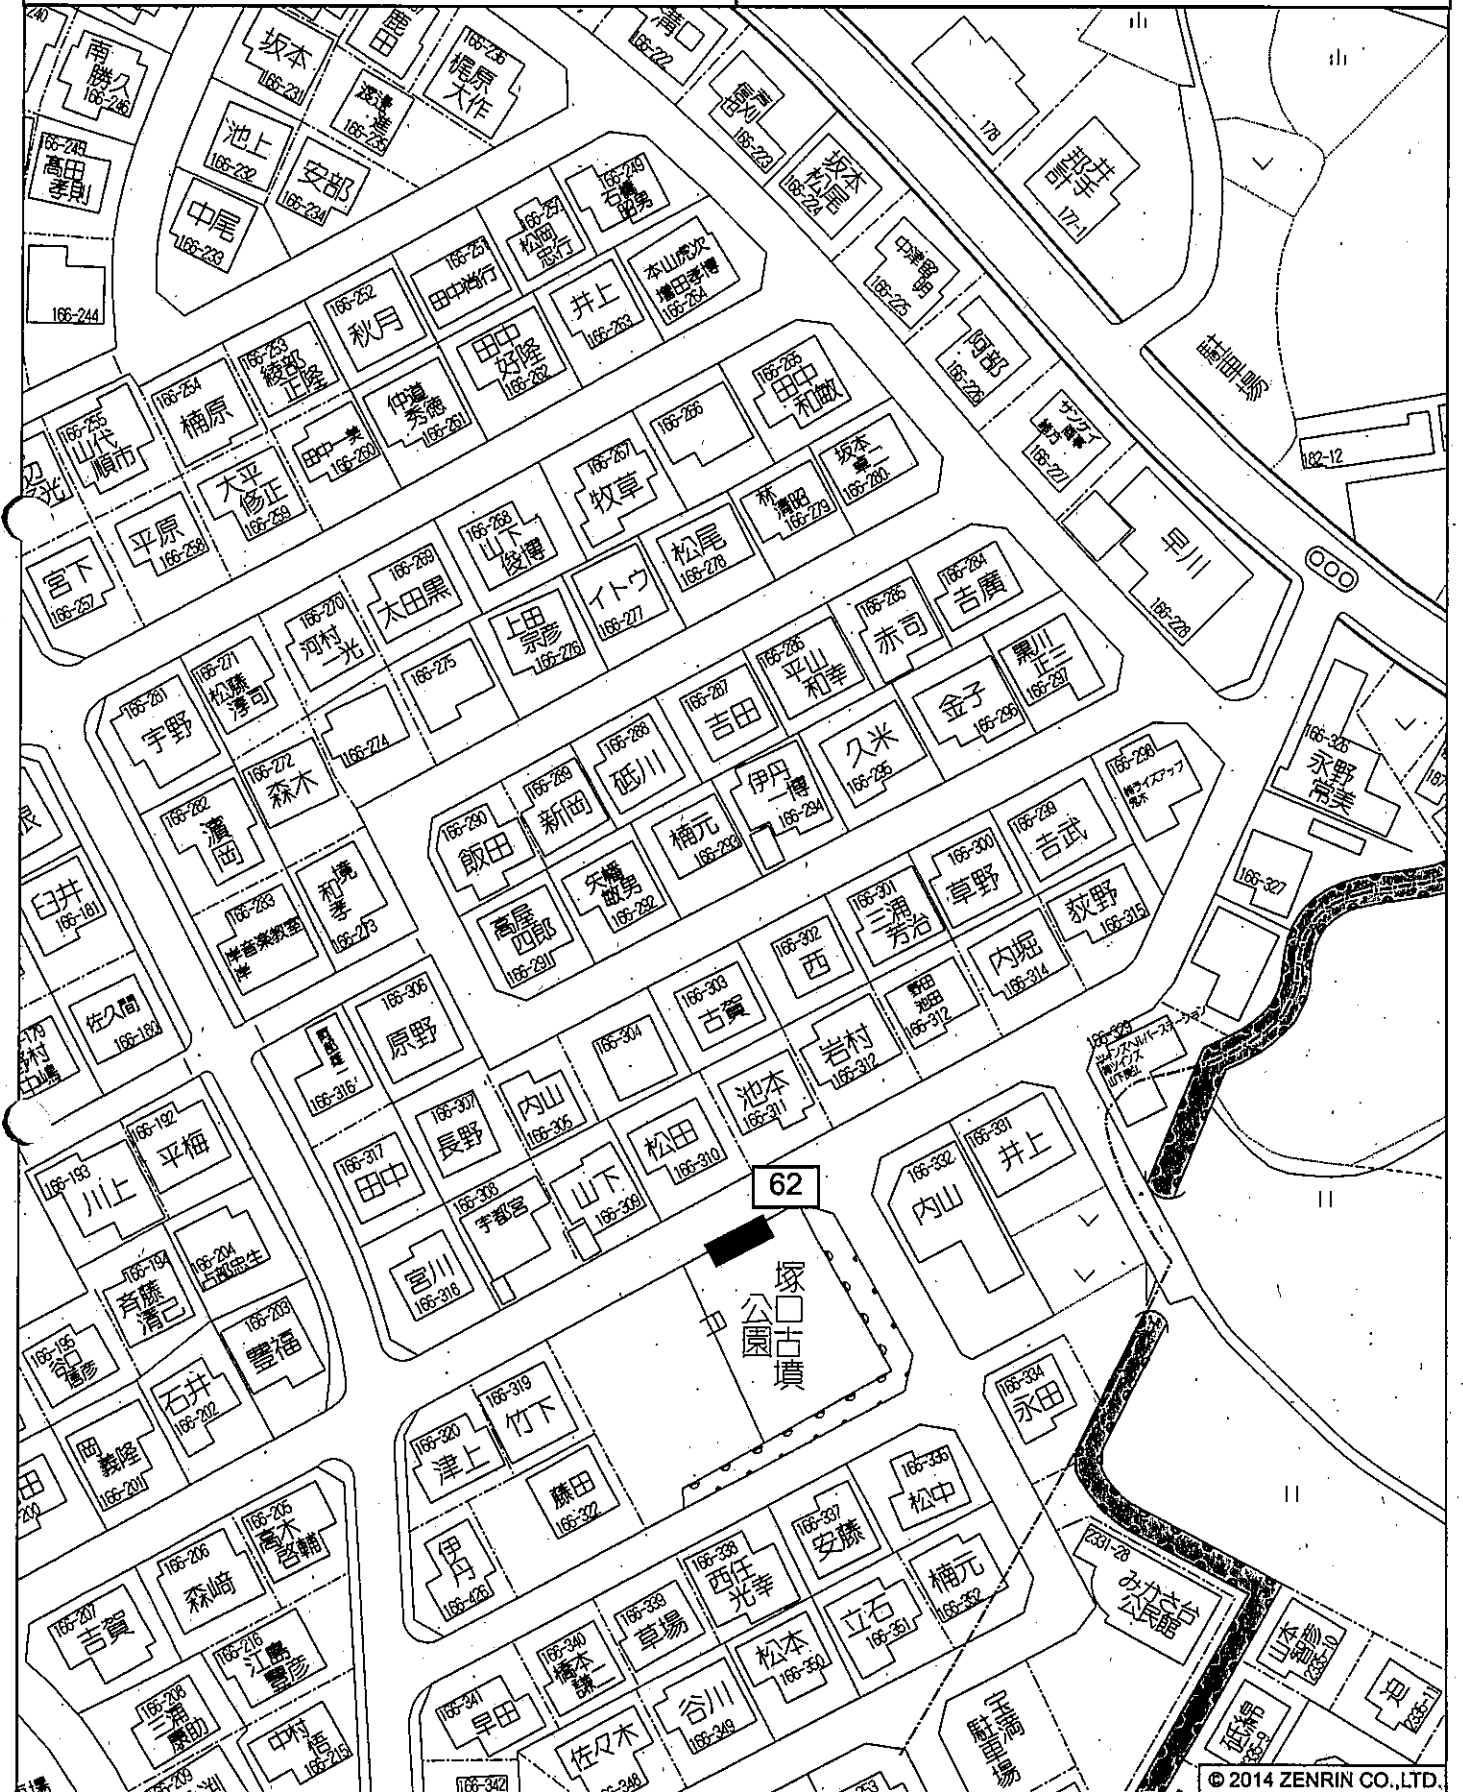

No.62

みかさ台団地塚口古墳公園

投票区：吉木

設置の方法：野立

筑紫野市大字原付近

縮尺 1 / 1,000 | 30m

© 2014 ZENRIN CO.,LTD.