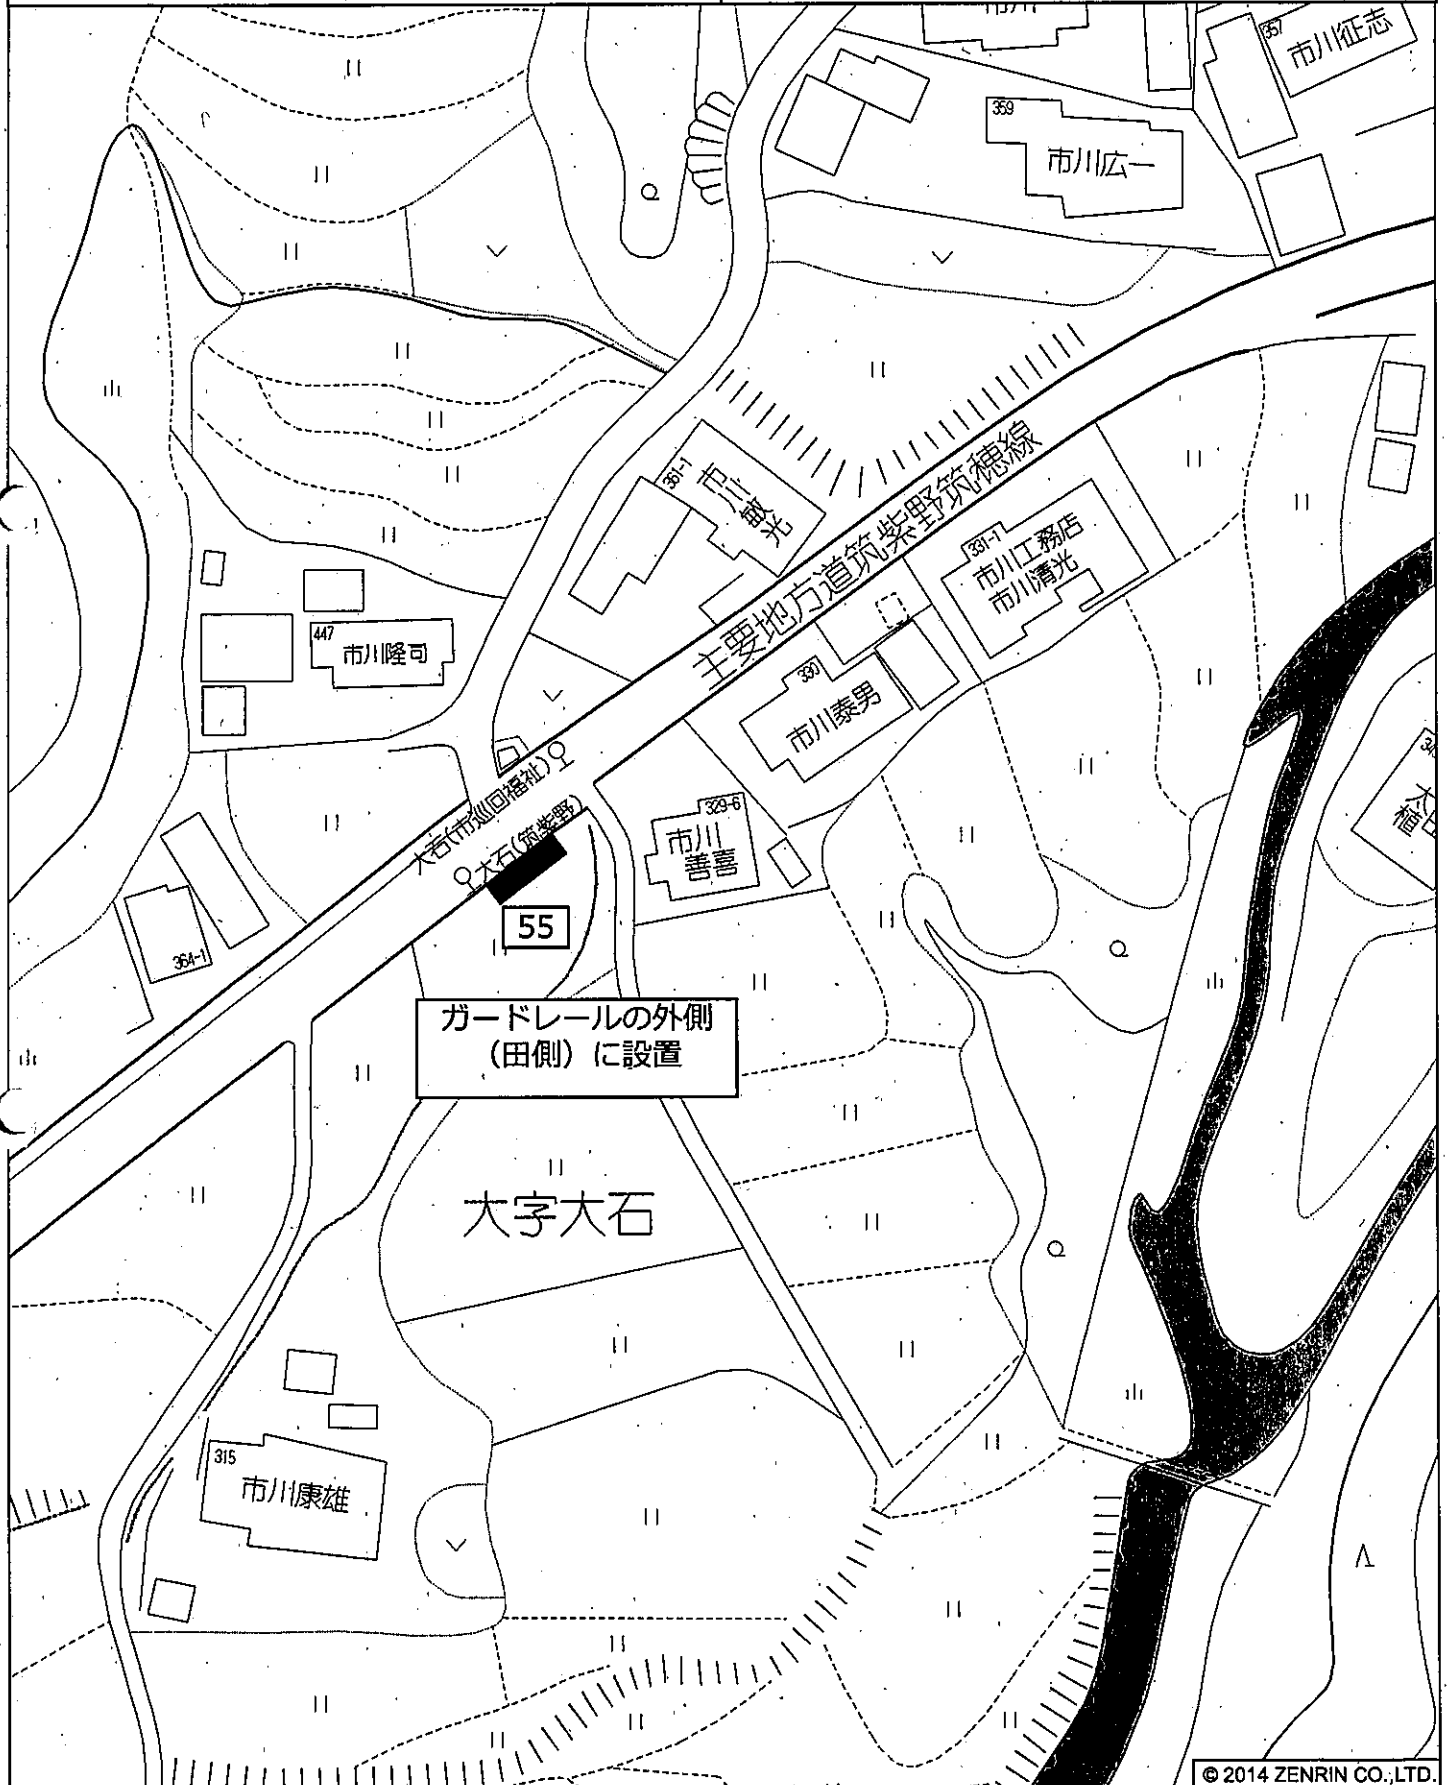

令和5年1月22日執行
筑紫野市長選挙
ポスター掲示場設置場所一覧表

筑紫野市選挙管理委員会

投票区	番号	行政区名	設置場所	投票区	番号	行政区名	設置場所	投票区	番号	行政区名	設置場所	
二日市西(10)	1	本町	本町公園	筑紫野中(9)	46	針播	JR天拝山駅自転車駐車場	筑紫西(8)	95	常松	常松お宮	
	2	本町	西鉄二日市市営自転車駐車場		47	針播	西鉄期倉街道駅踏切横		96	接台	接台団地1号公園	
	3	本町	西鉄二日市寅村団地		48	針播	針播横北		97	接台	西鉄接台駅	
	4	中央	高尾川平成橋横		49	針播東	ゆめタウン筑紫野		98	永岡	弥生の社遊ゆう公園	
	5	六反	中央栄町昭和共同利用施設		50	針播東	筑紫野中学校		99	永岡	湯の上公園	
	6	六反	六反公民館		51	針播東	上の浦公園		100	永岡	永岡八幡宮入口横	
	7	大坪	塔の原団地(大坪)		52	針播	針播児童公園		101	踏田	農業者トレーニングセンター	
	8	次田	二日市小学校		53	街道団地	期倉街道1号公園		102	城山	城山JRガード横三差路	
	9	鳥居	鳥居公民館		54	永岡	九州キャタピラ三菱建設販売社員クラブ		103	馬市	馬市お宮	
	10	次田	JR二日市駅前交番前		55	大石	大石バス停		104	西小田	西小田三差路	
天拝小(8)	11	天拝坂	天拝小学校正門	吉木(9)	56	西吉木	吉木小学校正門横	筑紫東(9)	105	隈	隈お宮	
	12	天拝坂	武蔵台高校グラウンドバス通り		57	西吉木	西吉木公民館		106	美しが丘北	美しが丘北1号公園	
	13	杉塚	杉塚公民館		58	原	都坂団地1号公園下		107	美しが丘北	美しが丘北2号公園	
	14	杉塚	北杉塚公民館前公園		59	原	原公民館		108	光が丘	筑紫東小学校	
	15	塔原	セレモニ一筑紫駐車場		60	東吉木	兼光ヶ丘調整池		109	光が丘	光が丘2号公園	
	16	塔原	塔原・原池堤防		61	東吉木	東吉木・日永田文学宅前		110	光が丘	光が丘3丁目津古駅出入口	
	17	大門	大門高架下駐車場		62	みかさ台	みかさ台団地塚口古墳公園		111	光が丘	光が丘3号公園	
	18	大門	大門公民館		63	宮の森	サニータウン宮の森公園		112	原田	原田中町公園	
二日市南(8)	19	湯町	筑紫野市商工会館斜め前	阿志岐(7)	64	上阿志岐西	六本松バス停	原田(9)	113	原田	原田駅前広場	
	20	湯町	天拝通公園		65	上阿志岐西	袖ノ木バス停		114	原田	マルキョウ原田店	
	21	武蔵	武蔵公民館		66	上阿志岐東	上阿志岐東公民館		115	原田	筑紫神社前公園付近	
	22	上古賀	上古賀バス停		67	中阿志岐	中阿志岐大宮司橋		116	原田	原田2号公園	
	23	東町	筑紫野市生涯学習センター		68	天山	天山公民館		117	美しが丘南	美しが丘南2号調整池	
	24	東町	いざいき保育園前		69	牛島	宮の前駐車場		118	美しが丘南	美しが丘南1号公園	
	25	石崎	石崎公民館		70	下阿志岐	筑紫農協阿志岐支店		119	美しが丘南	美しが丘南2号公園	
	26	石崎	市役所庁舎入口		71	袖須原	袖須原公民館		120	美しが丘南	原田小学校	
二日市東(8)	27	天拝	JR二日市市営自転車駐車場	竜岩(4)	72	本道寺	香園バス停	山口(9)	121	むさしヶ丘	むさしヶ丘団地東口バス停	
	28	旭町	NTT西日二日市ビル		73	本道寺	本道寺公民館		122	むさしヶ丘	むさしヶ丘公民館	
	29	紫ヶ丘	紫ヶ丘公園		74	香園	竜塔自然の家		123	むさしヶ丘	むさしヶ丘団地北入口	
	30	紫ヶ丘	ひまわり台団地公園		75	山家1区	上西山バス停		124	立明寺	立明寺清流公園	
	31	中原団地	中原3号公園		76	山家2区	下西山大橋		125	古賀	山口コミュニティセンター	
	32	中原団地	みどり児童公園		77	山家3区	山家3区公民館		126	萩原	山口小学校	
	33	東新町	二日市東小学校		78	山家中央区	山家小学校		127	萩原	萩原公民館	
	34	東新町	県営住宅宝満荘団地		79	山家中央区	山家コミュニティセンター		128	山口	山神水道企業団	
	35	曙町	鬼の面バス停		80	山家6区	筑紫野市消防団山家分団5号車庫		129	山口	山神バス停	
	36	曙町	二日市北小学校		81	山家8区	山家児童遊園地		130	平等寺	平等寺公民館	
二日市北(11)	37	曙町	曙町・紫団地	筑紫(11)	82	山家9区	株式会社SKE前					
	38	紫	西鉄紫駅バス停		83	山家9区	株式会社SKE裏					
	39	松ヶ浦	松ヶ浦公園		84	筑紫駅前通	筑紫駅前通1号公園					
	40	京町	京町第2団地		85	筑紫駅前通	筑紫駅前通2号公園					
	41	京町	京町公園		86	筑紫	ちくし台団地2号公園					
	42	京町	京町保育所		87	筑紫	筑紫ヶ丘団地2号公園					
	43	京町	京町教育集会所		88	筑紫	西鉄筑紫駅東口					
	44	宮田町	宮田町(旧セブン・イレブン横)		89	筑紫	西鉄筑紫駅西口					
	45	宮田町	筑邦銀行二日市支店		90	下見一	くずのき公園					
						91	下見一	筑山中学校				
				92	美咲	河原公園						
				93	岡田	岡田隣保館						
				94	岡田	カミーリヤ						

No.55

大石バス停

投票区：吉木

設置の方法：ガードレール

ガードレールの外側
(田側) に設置

大字大石

© 2014 ZENRIN CO.,LTD.