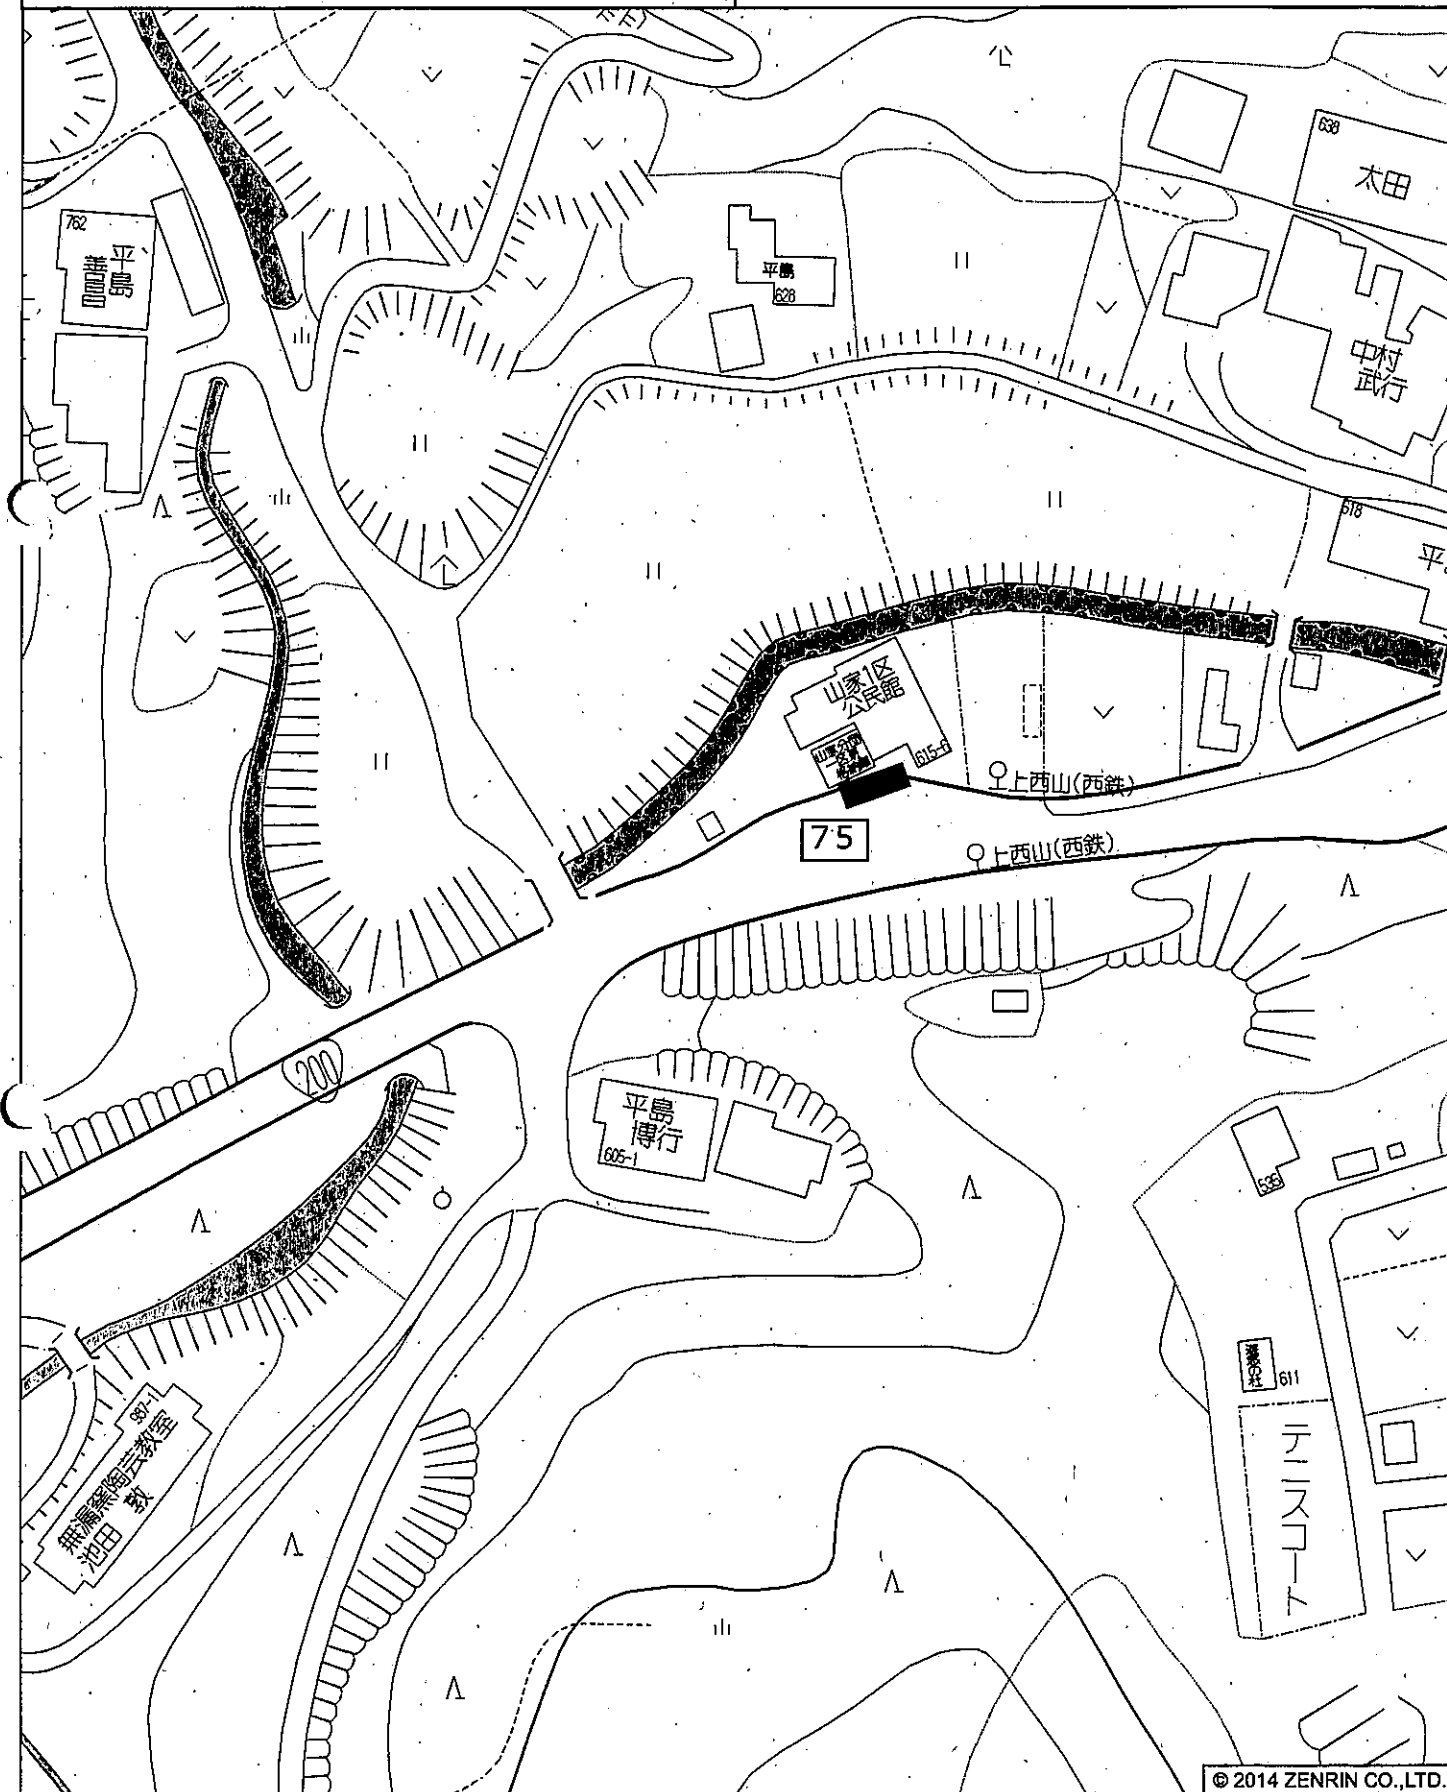

No.74

竜岩自然の家

投票区：竜岩

設置の方法：野立

No.75

上西山バス停

投票区：山家

設置の方法：野立