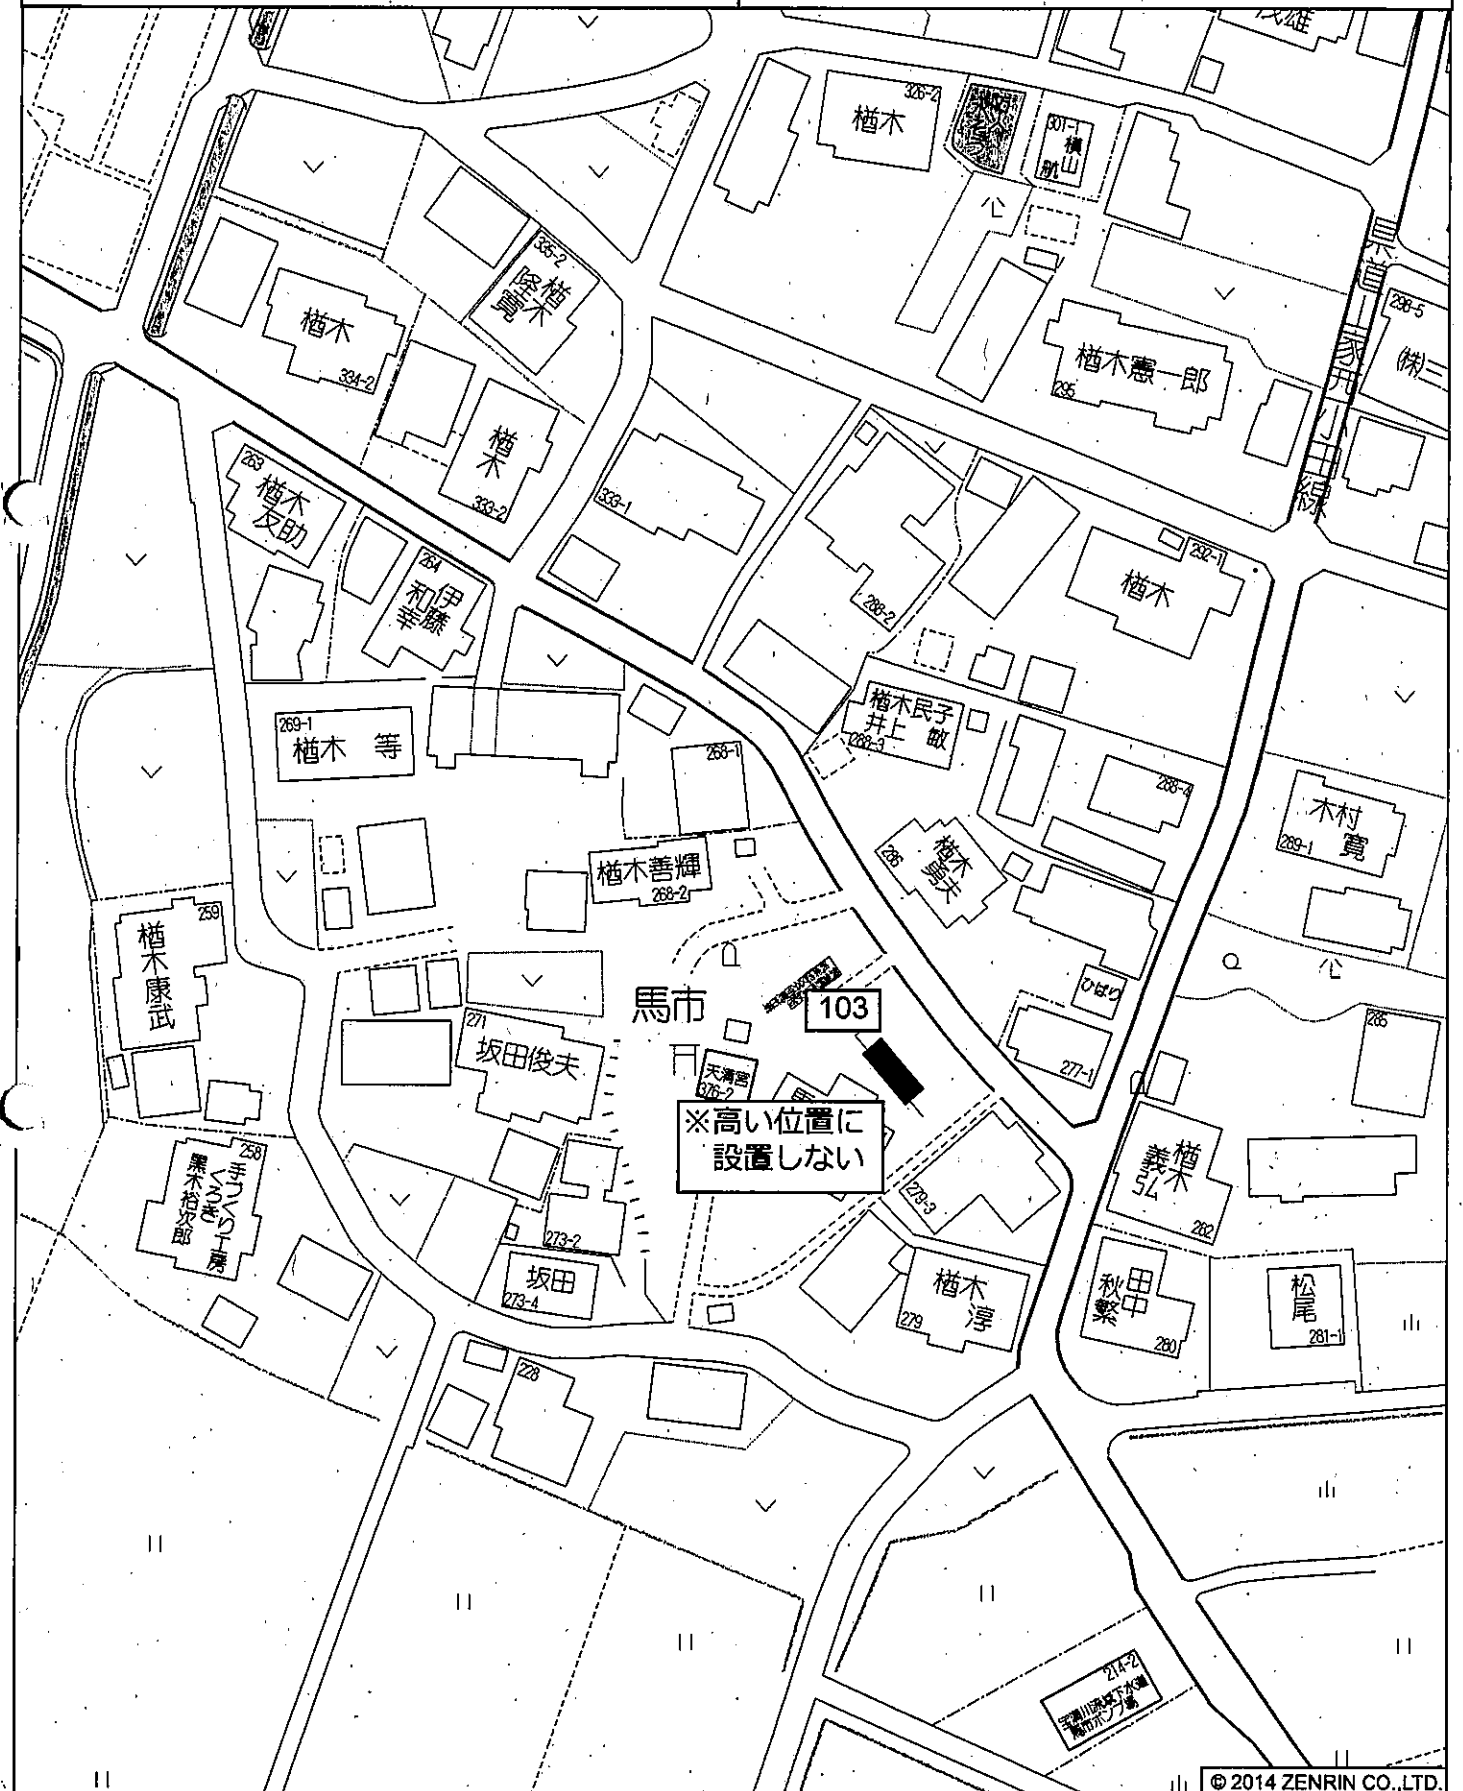

No.103

馬市お宮

投票区：筑紫東

設置の方法：フェンス