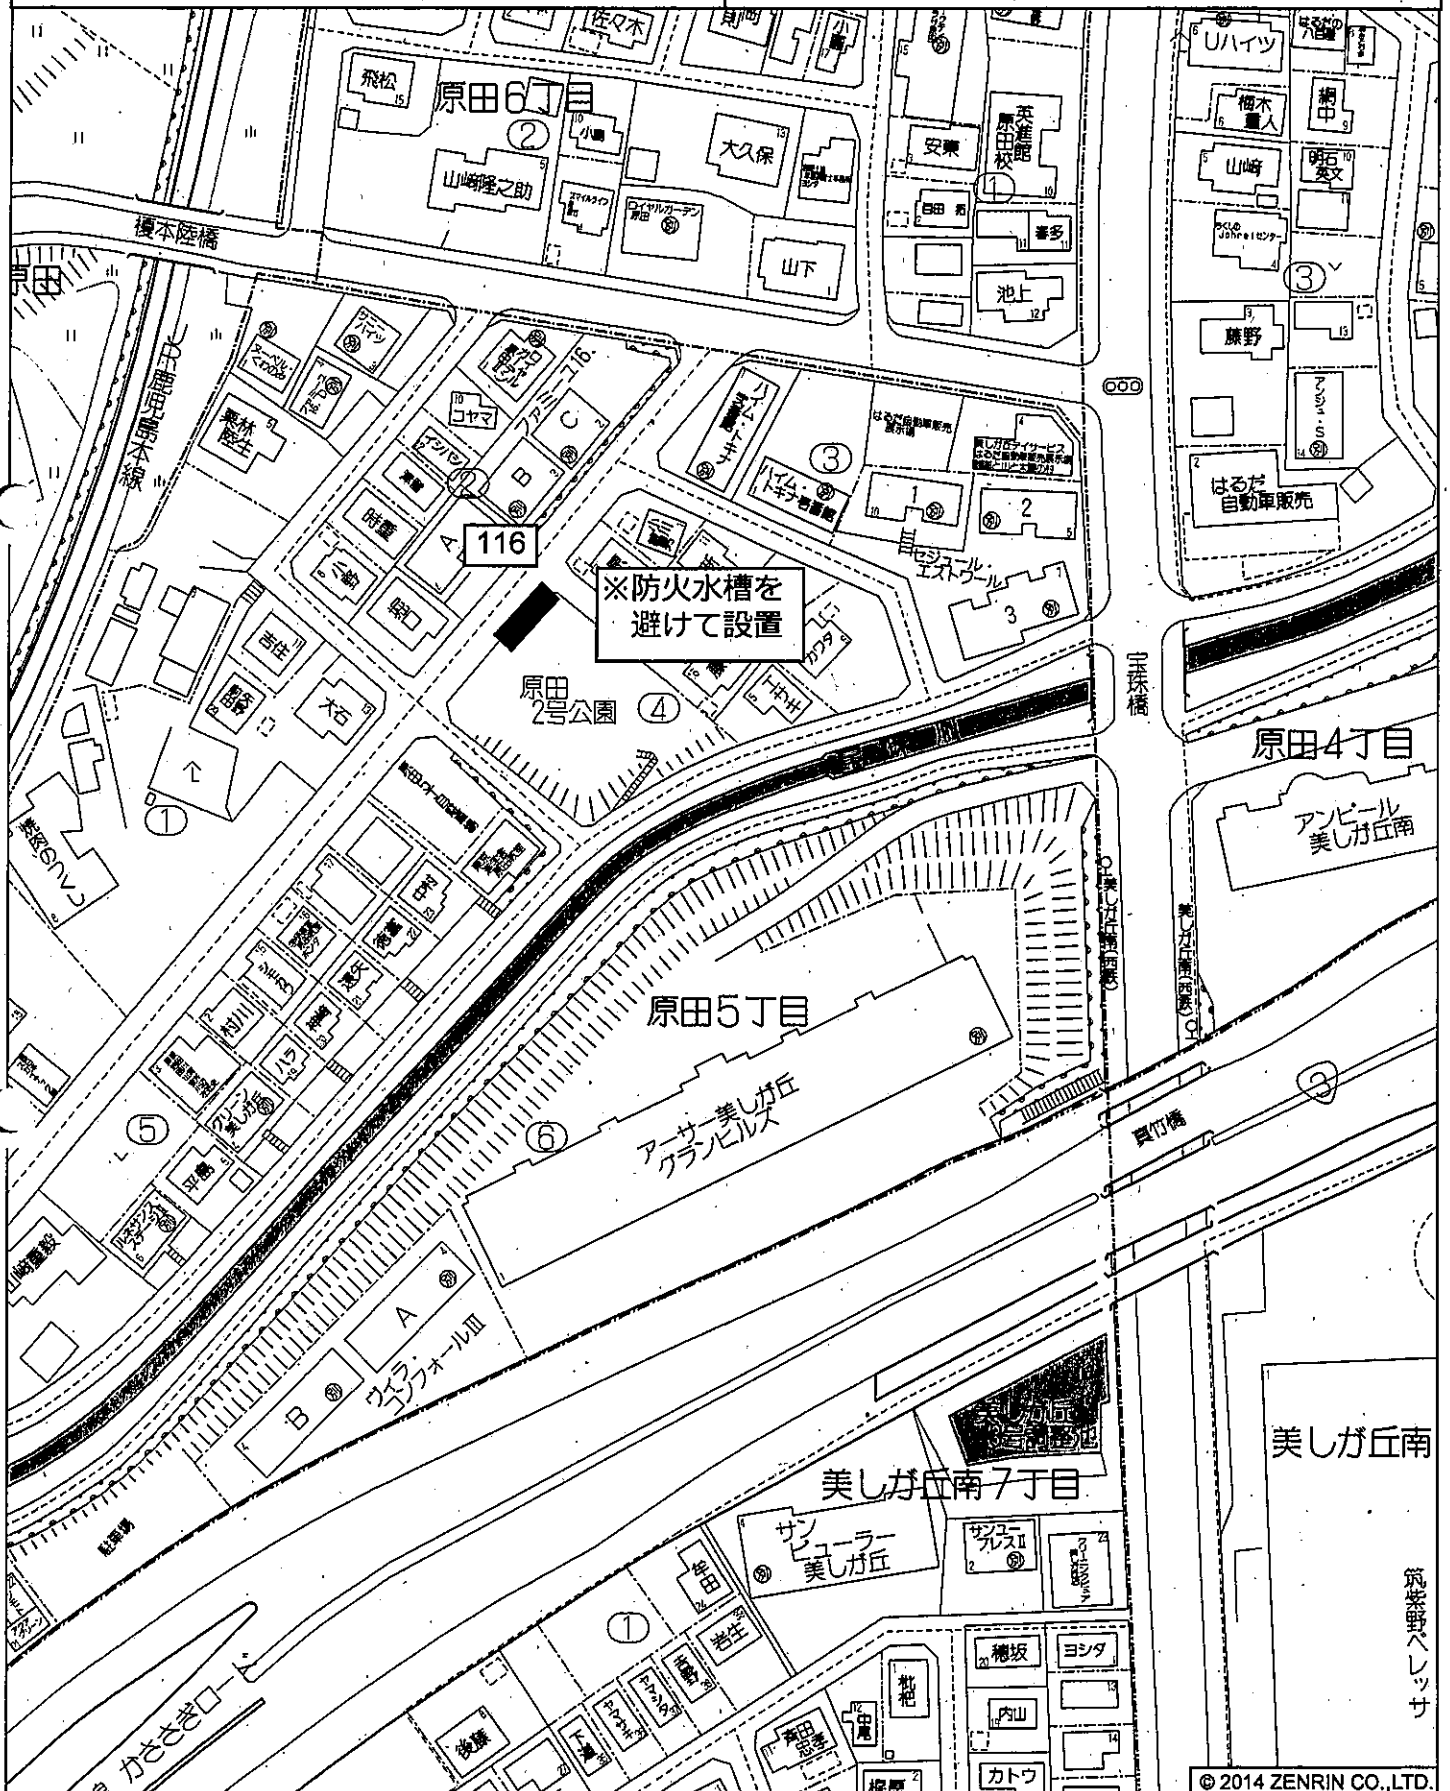

30m

© 2014 ZENRIN CO., LTD.

No.116

原田2号公園

投票区：原田

設置の方法：野立

筑紫野市原田5丁目付近

縮尺 1 / 1,500