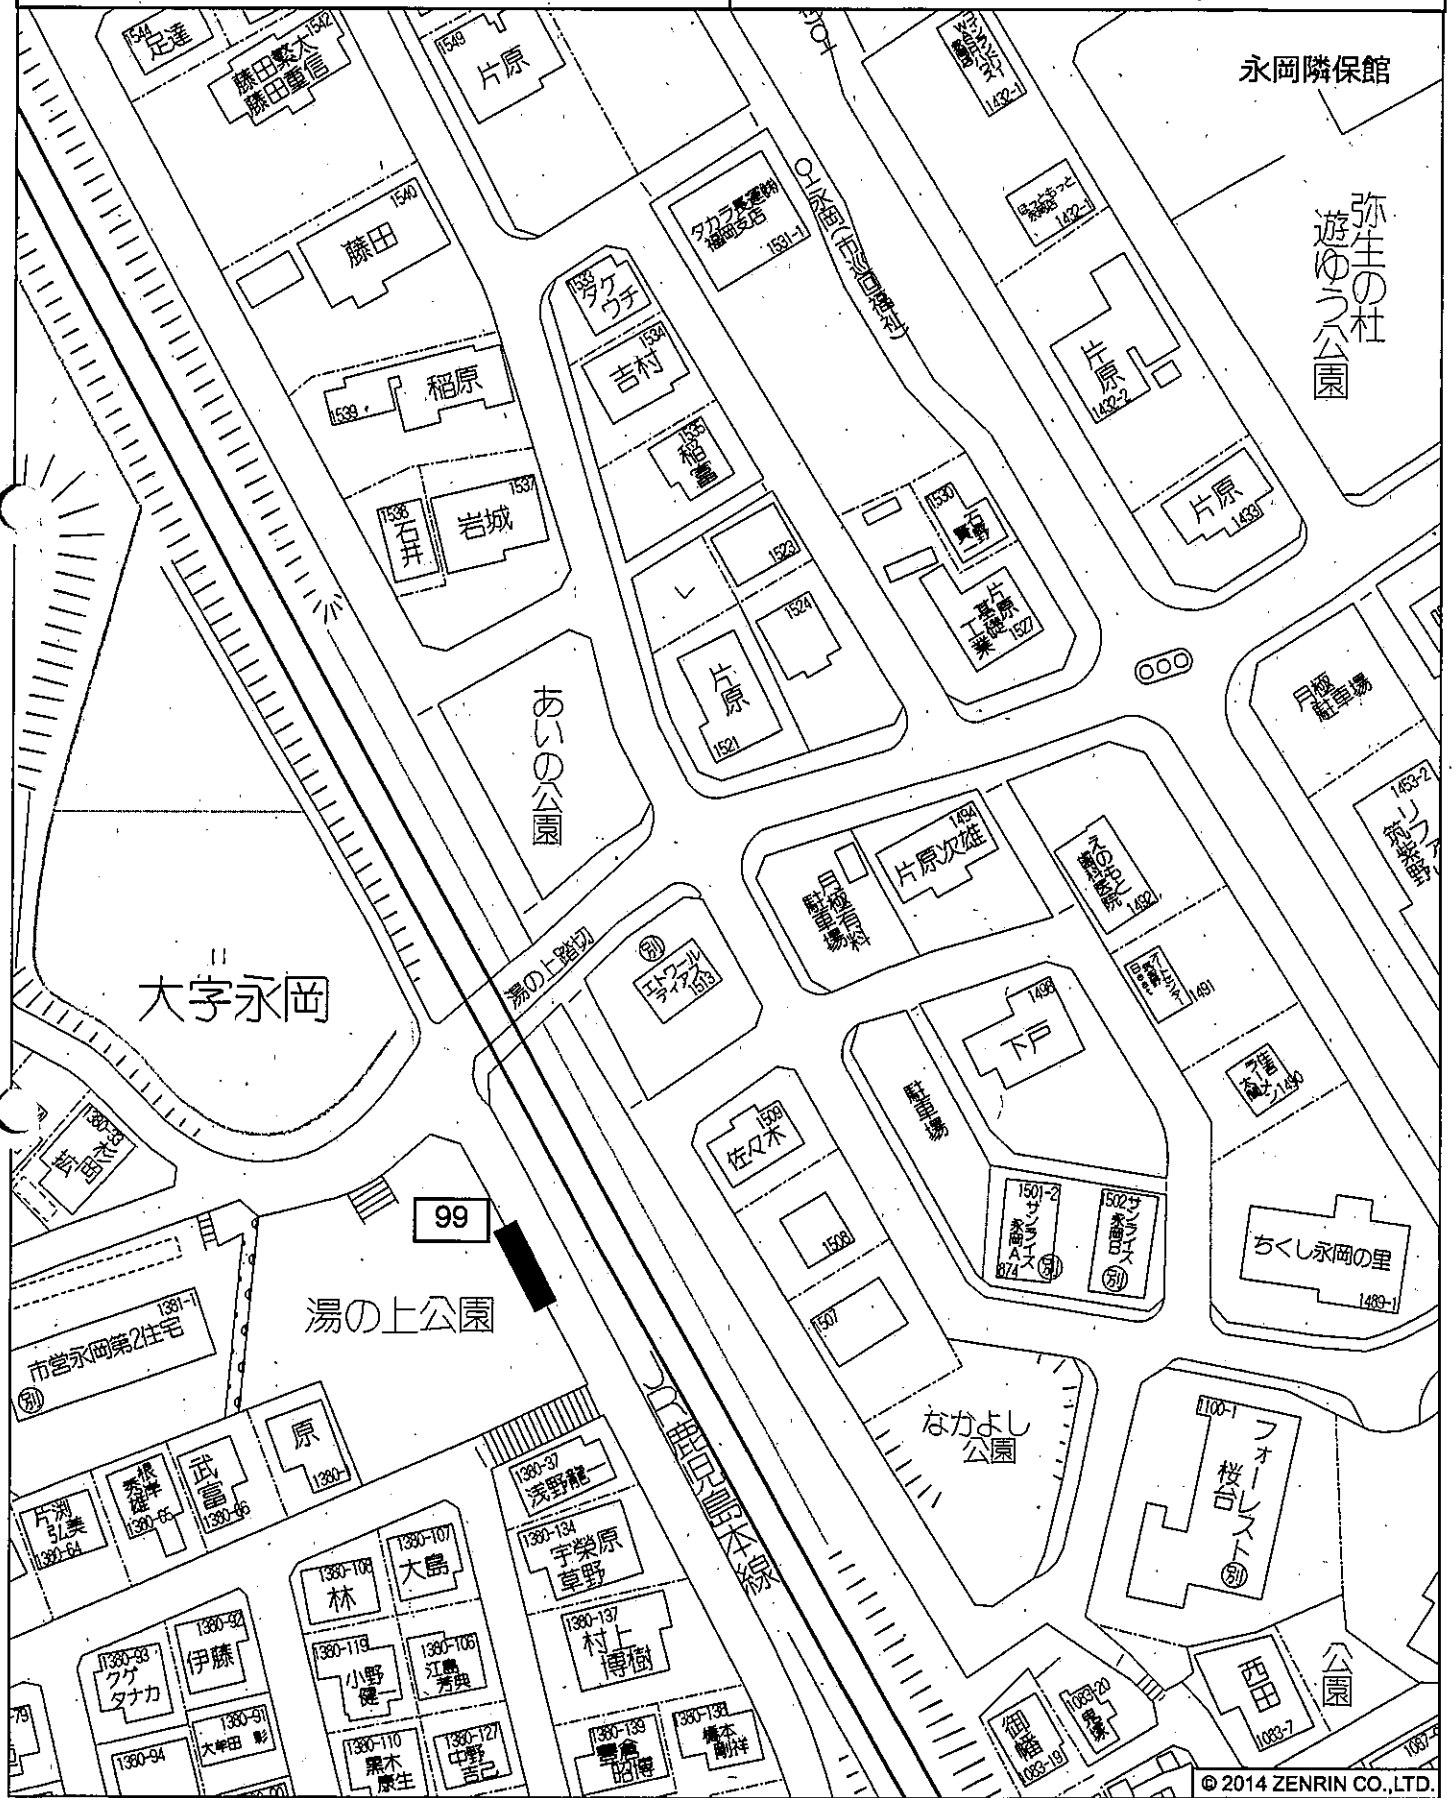

令和5年1月22日執行
筑紫野市長選挙
ポスター掲示場設置場所一覧表

筑紫野市選挙管理委員会

投票区	番号	行政区名	設置場所	投票区	番号	行政区名	設置場所	投票区	番号	行政区名	設置場所
二日市西(10)	1	本町	本町公園	筑紫野中(9)	46	針播	JR天拝山駅自転車駐車場	筑紫西(8)	95	常松	常松お宮
	2	本町	西鉄二日市市営自転車駐車場		47	針播	西鉄期倉街道駅踏切横		96	桜台	桜台団地1号公園
	3	本町	西鉄二日市寅村団地		48	針播	針播横北		97	桜台	西鉄桜台駅
	4	中央	高尾川平成橋横		49	針播東	ゆめタウン筑紫野		98	永岡	弥生の社遊ゆう公園
	5	六反	中央栄町昭和共同利用施設		50	針播東	筑紫野中学校		99	永岡	湯の上公園
	6	六反	六反公民館		51	針播東	上の浦公園		100	永岡	永岡八幡宮入口横
	7	大坪	塔の原団地(大坪)		52	針播	針播児童公園		101	踏田	農業者トレーニングセンター
	8	次田	二日市小学校		53	街道団地	期倉街道1号公園		102	城山	城山JRガード横三差路
	9	鳥居	鳥居公民館		54	永岡	九州キャタピラ三菱建設販売社員クラブ		103	馬市	馬市お宮
	10	次田	JR二日市駅前交番前		55	大石	大石バス停		104	西小田	西小田三差路
天拝小(8)	11	天拝坂	天拝小学校正門	吉木(9)	56	西吉木	吉木小学校正門横	筑紫東(9)	105	隈	隈お宮
	12	天拝坂	武蔵台高校グラウンドバス通り		57	西吉木	西吉木公民館		106	美しが丘北	美しが丘北1号公園
	13	杉塚	杉塚公民館		58	原	都坂団地1号公園下		107	美しが丘北	美しが丘北2号公園
	14	杉塚	北杉塚公民館前公園		59	原	原公民館		108	光が丘	筑紫東小学校
	15	塔原	セレモニ一筑紫駐車場		60	東吉木	兼光ヶ丘調整池		109	光が丘	光が丘2号公園
	16	塔原	塔原・原池堤防		61	東吉木	東吉木・日永田文学宅前		110	光が丘	光が丘3丁目津古駅進入口
	17	大門	大門高架下駐車場		62	みかさ台	みかさ台団地塚口古墳公園		111	光が丘	光が丘3号公園
	18	大門	大門公民館		63	宮の森	サニータウン宮の森公園		112	原田	原田中町公園
二日市南(8)	19	湯町	筑紫野市商工会館斜め前	阿志岐(7)	64	上阿志岐西	六本松バス停	原田(9)	113	原田	原田駅前広場
	20	湯町	天拝通公園		65	上阿志岐西	袖ノ木バス停		114	原田	マルキョウ原田店
	21	武蔵	武蔵公民館		66	上阿志岐東	上阿志岐東公民館		115	原田	筑紫神社前公園付近
	22	上古賀	上古賀バス停		67	中阿志岐	中阿志岐大宮司橋		116	原田	原田2号公園
	23	東町	筑紫野市生涯学習センター		68	天山	天山公民館		117	美しが丘南	美しが丘南2号調整池
	24	東町	いざいき保育園前		69	牛島	宮の前駐車場		118	美しが丘南	美しが丘南1号公園
	25	石崎	石崎公民館		70	下阿志岐	筑紫農協阿志岐支店		119	美しが丘南	美しが丘南2号公園
	26	石崎	市役所庁舎入口		71	袖須原	袖須原公民館		120	美しが丘南	原田小学校
二日市東(8)	27	天拝	JR二日市市営自転車駐車場	竜岩(4)	72	本道寺	香園バス停	山口(9)	121	むさしヶ丘	むさしヶ丘団地東口バス停
	28	旭町	NTT西日二日市ビル		73	本道寺	本道寺公民館		122	むさしヶ丘	むさしヶ丘公民館
	29	紫ヶ丘	紫ヶ丘公園		74	香園	竜塔自然の家		123	むさしヶ丘	むさしヶ丘団地北入口
	30	紫ヶ丘	ひまわり台団地公園		75	山家1区	上西山バス停		124	立明寺	立明寺清流公園
	31	中原団地	中原3号公園		76	山家2区	下西山大橋		125	古賀	山口コミュニティセンター
	32	中原団地	みどり児童公園		77	山家3区	山家3区公民館		126	萩原	山口小学校
	33	東新町	二日市東小学校		78	山家中央区	山家小学校		127	萩原	萩原公民館
	34	東新町	県営住宅宝満荘団地		79	山家中央区	山家コミュニティセンター		128	山口	山神水道企業団
	35	曙町	鬼の面バス停		80	山家6区	筑紫野市消防団山家分団5号車庫		129	山口	山神バス停
	36	曙町	二日市北小学校		81	山家8区	山家児童遊園地		130	平等寺	平等寺公民館
二日市北(11)	37	曙町	曙町・紫団地	筑紫(11)	82	山家9区	株式会社SKE前				
	38	紫	西鉄紫駅バス停		83	山家9区	株式会社SKE裏				
	39	松ヶ浦	松ヶ浦公園		84	筑紫駅前通	筑紫駅前通1号公園				
	40	京町	京町第2団地		85	筑紫駅前通	筑紫駅前通2号公園				
	41	京町	京町公園		86	筑紫	ちくし台団地2号公園				
	42	京町	京町保育所		87	筑紫	筑紫ヶ丘団地2号公園				
	43	京町	京町教育集会所		88	筑紫	西鉄筑紫駅東口				
	44	宮田町	宮田町(旧セブン・イレブン横)		89	筑紫	西鉄筑紫駅西口				
	45	宮田町	筑邦銀行二日市支店		90	下見一	くずのき公園				
					91	下見一	筑山中学校				
					92	美咲	河原公園				

No.99

湯の上公園

投票区：筑紫西

設置の方法：フェンス

筑紫野市大字永岡付近

縮尺 1 / 1,000 30m

© 2014 ZENRIN CO., LTD.