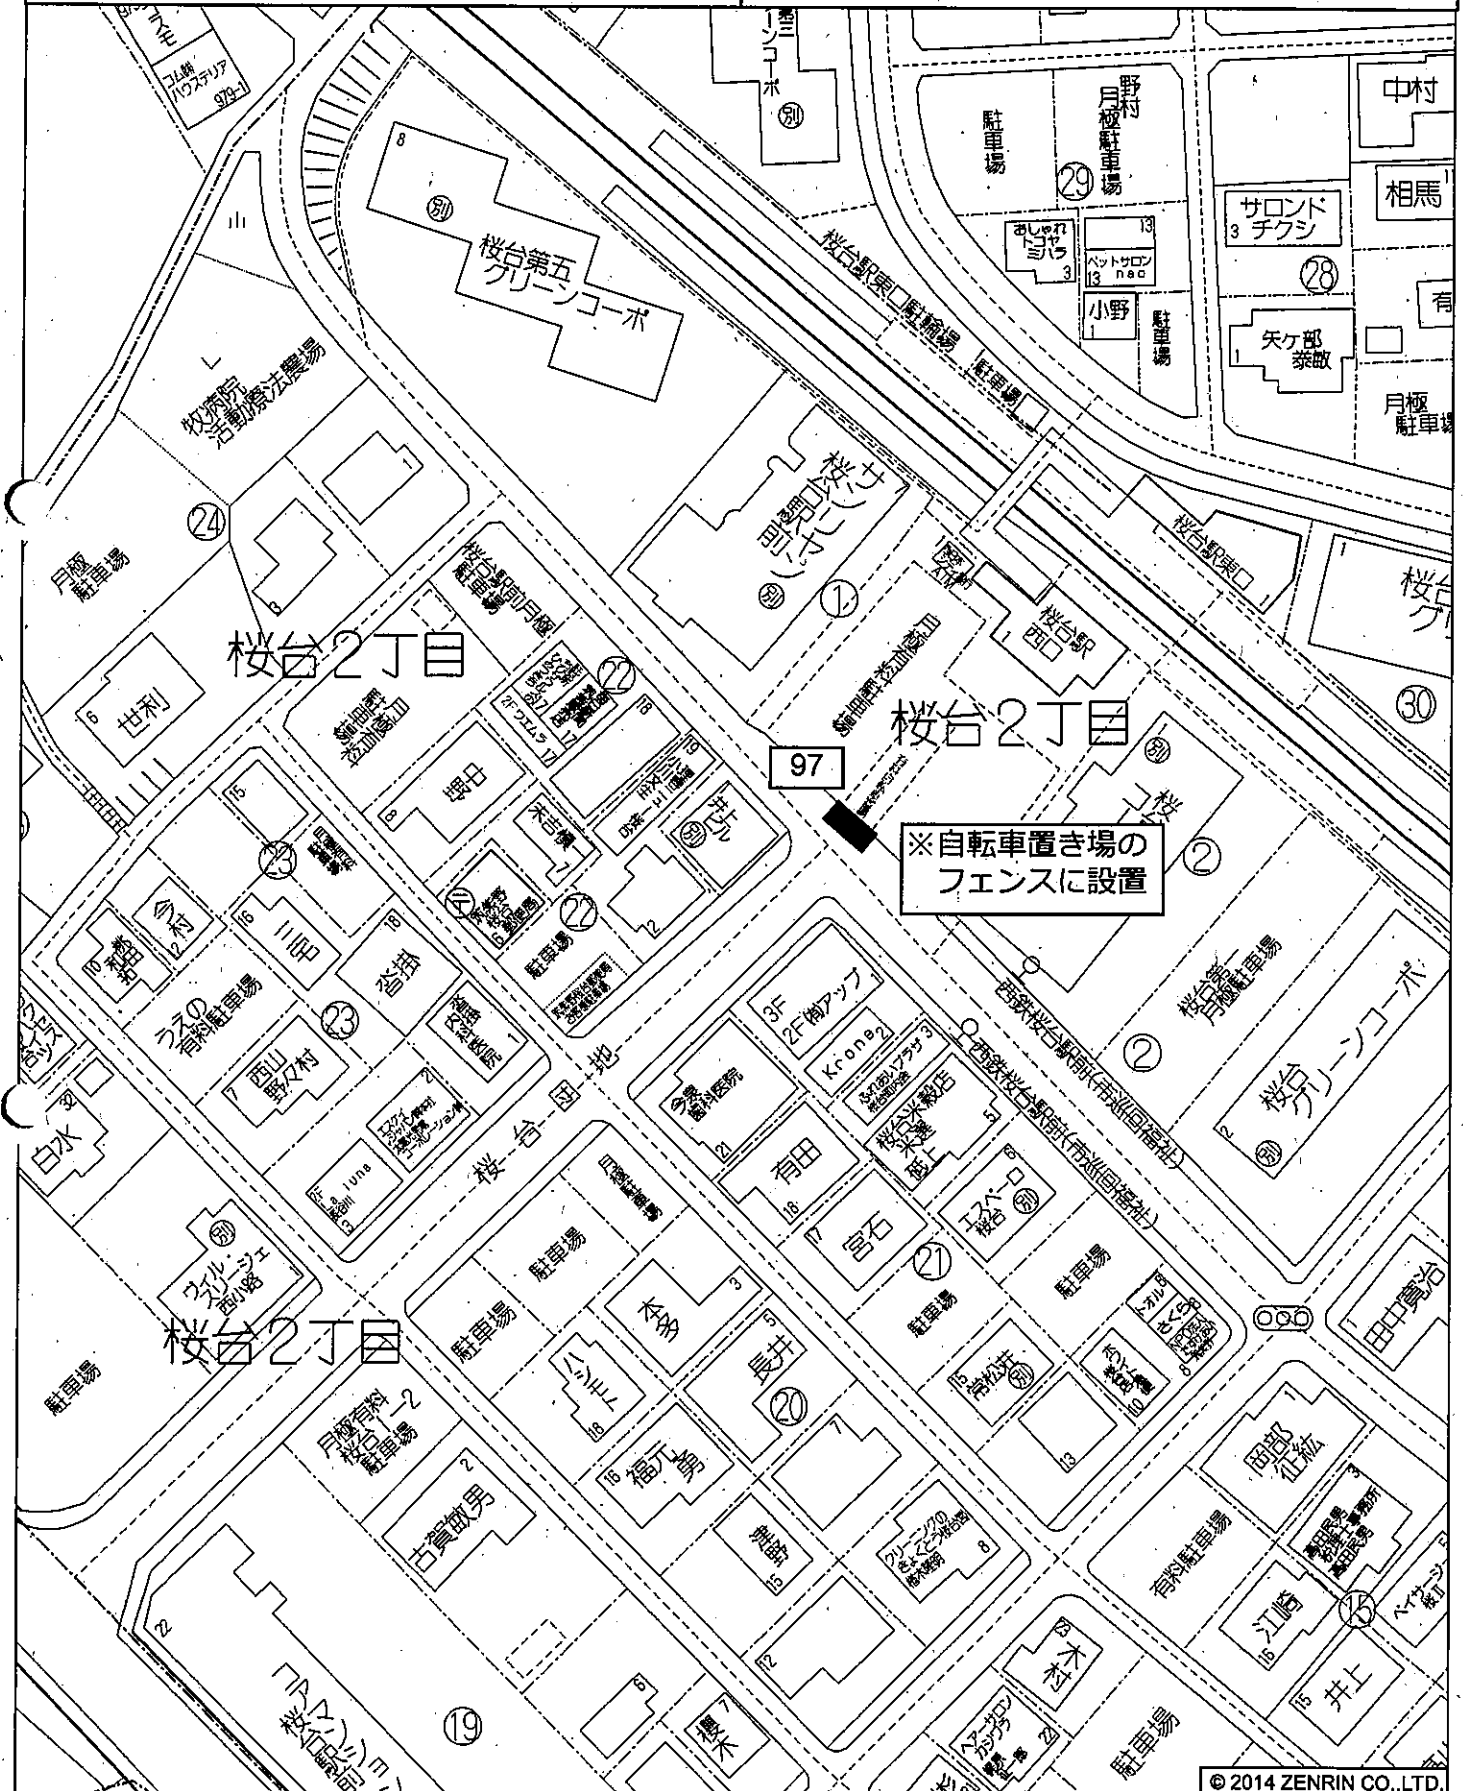

桜台2丁目

筑紫野市桜台1丁目付近

© 2014 ZENRIN CO.,LTD.

縮尺 1 / 1,000 30m

No.97

西鉄桜台駅

投票区：筑紫西

設置の方法：フェンス